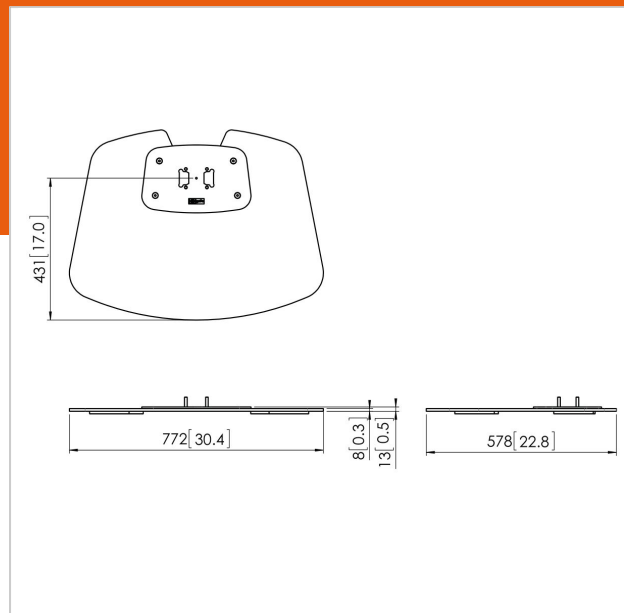

PFF 7020 Płyta podłogowa srebrny

Numer artykułu (SKU)
Kolor

7327024
Srebrny

Kluczowe atuty

- Łatwy w instalacji
- Modułowy

PFF 7020 płyta podłogowa jest częścią modułowej serii Connect-it, która pozwala na stworzenie rozwiązania podłogowego do średnich i dużych monitorów.

Vogel's Connect-it Floor (wózki i standy) to unikalny elastyczny system. Przy użyciu zaledwie kilku standardowych komponentów, można stworzyć rozwiązanie do każdego zastosowania. Od standów podłogowych na jeden monitor w witrynie sklepu, monitory plecami do siebie na lotnisku do ruchomego systemu wideokonferencyjnego dla korporacji, zestawy Connect-it Floor pasują do każdej sytuacji. Istnieje możliwość montażu małych, średnich i bardzo dużych monitorów, maksymalnie do 160 kg. Zestawy Connect-it Floor dostępne są w kolorach czarny i srebrny, aby pasować do każdego wnętrza.

PFF 7020 Płyta podłogowa srebrny

www.vogels.com

VOGEL'S HOLDING BV 2019 (c) Wszystkie prawa zastrzeżone.
Z zastrzeżeniem błędów drukarskich, technicznych i zmian cen.
Data: 2019-05-10

Specyfikacja

| | |
|---------------------------------|---------------|
| Numer rodzaju produktu | PFF 7020 |
| Numer artykułu (SKU) | 7327024 |
| Kolor | Srebrny |
| Kod EAN pojedynczego opakowania | 8712285323768 |
| Wysokość | 13 |
| Szerokość | 722 |
| Głębokość | 578 |
| Certyfikat TÜV | Tak |
| Gwarancja | 5-letnia |