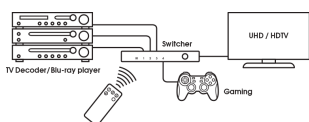

SMART AV ACCESSORIES

- Substitue for smart accessories compatible with HDMI devices to your TV
- Original and authentic quality
- Consistent price
- Audio pass connector
- 4K HDR EASY

SMART AV HDMI AUTO SWITCHER
SAVA 1026