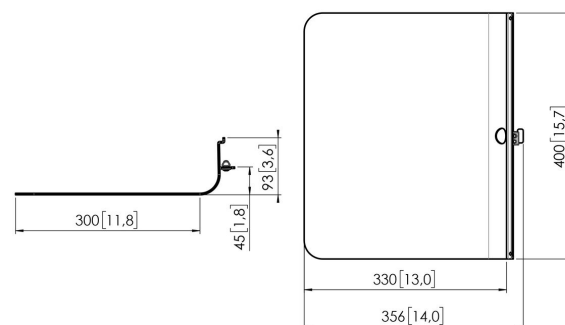

Con il supporto per laptop RISE A 131, aggiungi un accessorio intelligente per laptop al sollevatore motorizzato per schermi RISE di Vogel's. Il supporto misura 40 cm in larghezza e 30 cm in profondità. Hai il laptop a portata di mano, che si muove con la regolazione dell'altezza del sollevatore per schermi motorizzato. Installazione semplice. In combinazione con il kit per montaggio accessori A 111, puoi fissare il supporto per laptop in modo rapido e semplice al retro dello schermo.

RISE A131 Supporto per computer portatili

Specifiche

Massimo peso di carico (kg)	5
Massimo peso di carico (Lbs)	11.02
Altezza	93
Profondità	300
Numero dell'articolo (SKU)	7301310
EAN scatola singola	8712285356803
Colore	Nero
Certificazioni	TAA TÜV
Certificazione TÜV	Si
Garanzia	5 anni