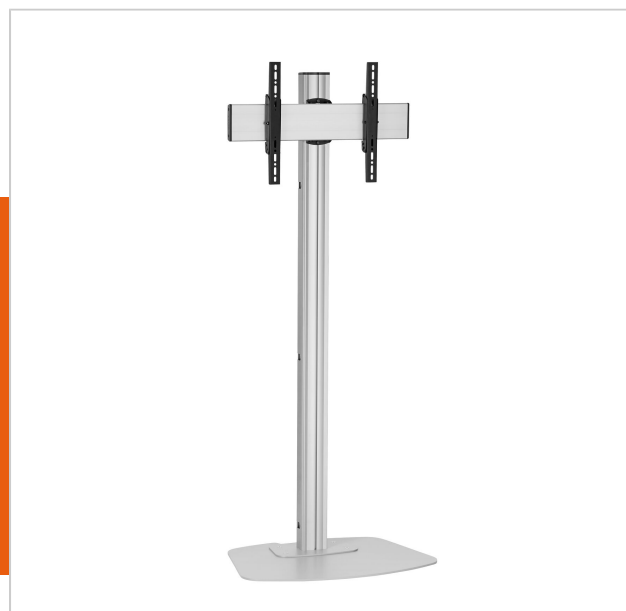

## F1544S Supporto da pavimento

Numero dell'articolo (SKU) 7951014  
 Colore Argento

### Supporto da pavimento kit F1544

Dimensioni schermo: Fitment: 400x400 Carico massimo: 80 kg / 176 lbs Kit si compone di: • 1x PFF 7020 Piastra a pavimento • 1x PUC 2715 Palo 150 cm • 1x PFB 3405 barra d'interfaccia per schermi • 1x PFS 3304 banda d'interfaccia per schermi

### Specifiche

Numero del tipo di prodotto	F1544	Disposizione verticale massima del foro di montaggio (mm)	420
Numero dell'articolo (SKU)	7951014	Disposizione orizzontale minima del foro di montaggio (mm)	100
Colore	Argento	Disposizione verticale minima del foro di montaggio (mm)	100
EAN scatola singola	8712285332524	Struttura con misure standard o universali	Universale
Altezza	1500		
Larghezza	772		
Profondità	578		
Certificazione TÜV	Sì		
Inclinazione	Inclinazione fino a 20°		
Garanzia	5 anni		
Massimo peso di carico (kg)	80		
Min. hole pattern	100mm x 100mm		
Max. hole pattern	450mm x 420mm		
Dimensione massima del bullone	M8		
Altezza massima dell'interfaccia (mm)	450		
Larghezza massima dell'interfaccia (mm)	515		
Distanza massima dal pavimento - centro di visione (mm)	1400		
Disposizione orizzontale massima del foro di montaggio (mm)	450		
Dimensione massima dello schermo (pollici)	65		