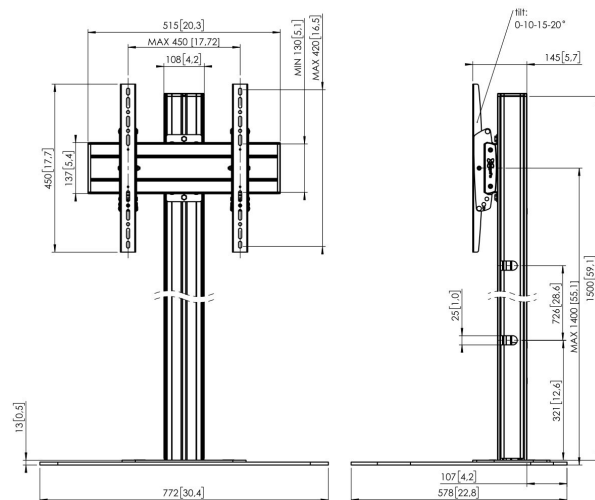

F1544S Supporto da pavimento

Supporto da pavimento kit F1544

Dimensioni schermo: Fitment: 400x400 Carico massimo:
80 kg / 176 lbs Kit si compone di: • 1x PFF 7020 Piastra a
pavimento • 1x PUC 2715 Palo 150 cm • 1x PFB 3405 barra
d'interfaccia per schermi • 1x PFS 3304 banda d'interfaccia
per schermi

F1544S Supporto da pavimento

Specifiche

Numero dell'articolo (SKU)	7951014
Colore	Argento
EAN scatola singola	8712285332524
Altezza	1500
Larghezza	772
Profondità	578
Certificazione TÜV	Si
Inclinazione	Inclinazione fino a 20°
Garanzia	5 anni
Massimo peso di carico (kg)	80
Min. hole pattern	100mm x 100mm
Max. hole pattern	450mm x 420mm
Dimensione massima del bullone	M8
Altezza massima dell'interfaccia (mm)	450
Larghezza massima dell'interfaccia (mm)	515
Distanza massima dal pavimento - centro di visione (mm)	1400
Disposizione orizzontale massima del foro di montaggio (mm)	450
Dimensione massima dello schermo (pollici)	65
Disposizione verticale massima del foro di montaggio (mm)	420
Disposizione orizzontale minime del foro di montaggio (mm)	100
Disposizione verticale minime del foro di montaggio (mm)	100
Struttura con misure standard o universali	Universale