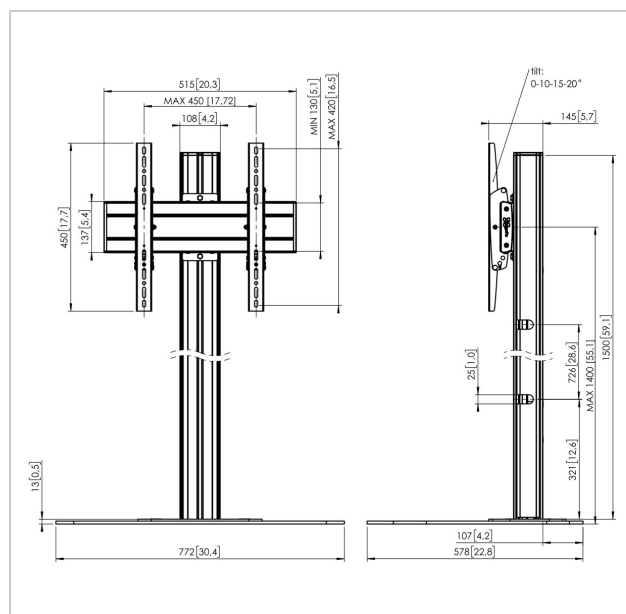

### Supporto da pavimento kit F1544

Dimensioni schermo: Fitment: 400x400 Carico massimo: 80 kg / 176 lbs Kit si compone di: • 1x PFF 7020 Piastra a pavimento • 1x PUC 2715 Palo 150 cm • 1x PFB 3405 barra d'interfaccia per schermi • 1x PFS 3304 banda d'interfaccia per schermi

### Specifiche

Numero del tipo di prodotto	F1544	Disposizione verticale massima del foro di montaggio (mm)	420
Numero dell'articolo (SKU)	7951014	Disposizione orizzontale minima del foro di montaggio (mm)	100
Colore	Argento	Disposizione verticale minima del foro di montaggio (mm)	100
EAN scatola singola	8712285332524	Struttura con misure standard o universali	Universale
Altezza	1500		
Larghezza	772		
Profondità	578		
Certificazione TÜV	Sì		
Inclinazione	Inclinazione fino a 20°		
Garanzia	5 anni		
Massimo peso di carico (kg)	80		
Min. hole pattern	100mm x 100mm		
Max. hole pattern	450mm x 420mm		
Dimensione massima del bullone	M8		
Altezza massima dell'interfaccia (mm)	450		
Larghezza massima dell'interfaccia (mm)	515		
Distanza massima dal pavimento - centro di visione (mm)	1400		
Disposizione orizzontale massima del foro di montaggio (mm)	450		
Dimensione massima dello schermo (pollici)	65		