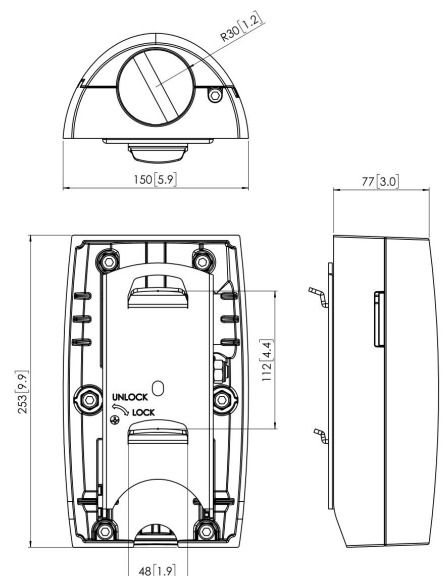

PFA 9001 Unidad giratoria e inclinable

La unidad de giro e inclinación PFA 9001 puede utilizarse para montar un televisor con pantalla LCD o de plasma en la pared, el techo o el suelo (en combinación con otros componentes modulares).

PFA 9001 Unidad giratoria e inclinable

Especificaciones

Número de artículo (SKU)	7390014
Color	Plateado
Caja individual EAN	8712285305467
Certificación TÜV	Si
Inclinación	Inclinable hasta 20°
Girar	Hasta 360°
Garantía	5 años
Carga máx. de peso (kg)	60