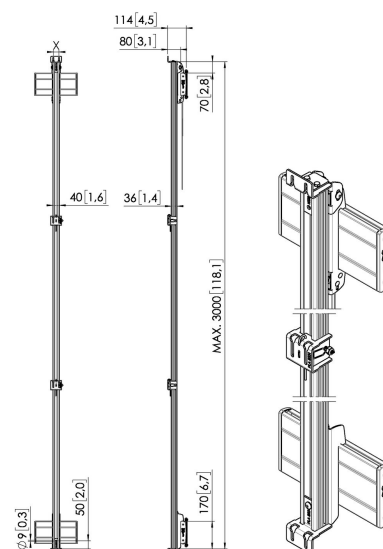

## PLM 8030 Profiel 3000mm

### Belangrijke voordelen

- Kan op iedere gewenste lengte worden gesneden

Het PLM 8030 verticale profiel maakt deel uit van de universele video wall oplossing. Is je video wall minder dan drie meter hoog, dan moet dit profiel op de juiste maat worden gesneden. Het profiel is gemaakt van aluminium en is eenvoudig op maat te snijden. Is je video wall hoger dan drie meter, dan kan het profiel worden verlengd door er twee of meer profielen op aan te sluiten.

# Specificaties

Max. laadgewicht (kg)	156
Max. laadgewicht (Lbs)	343.92
Lengte	3000
Breedte	40
Artikelnummer (SKU)	7380300
EAN enkele doos	8712285339363
Kleur	Zwart
Certificeringen	TAA TÜV
TÜV-gecertificeerd	Ja
Garantie	5 jaar