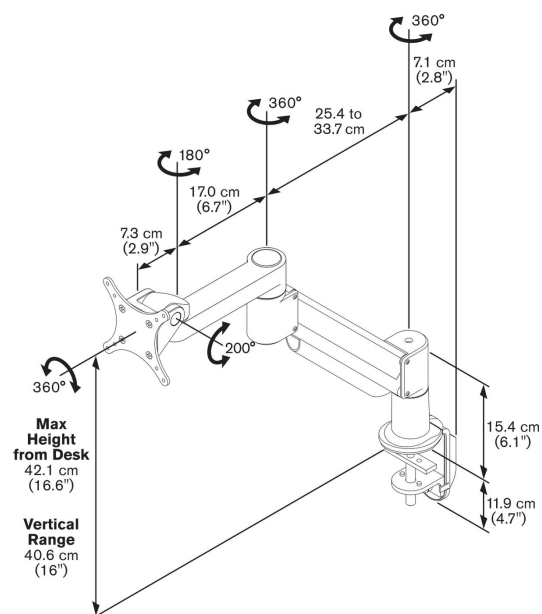

PFD 8543W Monitor arm met gasveer (wit)

Deze bureausteun met gasveer van Vogel's is ontworpen voor intensief professioneel gebruik. Eigenschappen zoals instelbare fritie, 3-punts kabeldoorvoer en de speciale Flexmount™ zorgen voor uitstekende prestaties en blijvende kwaliteit. Het stijlvolle design past bij iedere inrichting of type bureau.

PFD 8543W Monitor arm met gasveer (wit)

Specificaties

Artikelnummer (SKU)	7185431
Kleur	Wit
EAN enkele doos	8712285338953
Hoogte	421
Kantelen	Kantelsysteem tot 200°
Draaien	Tot 360°
Garantie	10 jaar
Max. laadgewicht (kg/Lbs)	11 / 24.25
Max. hoogte van interface (mm)	115
Max. breedte van interface (mm)	115
Verstelbare diepte	True
Verstelbare hoogte	True
Gasveer	True
Max. grootte beeldscherm (inch)	29
Min. grootte beeldscherm (inch)	10
Min. laadgewicht (kg)	5.6
Aantal scharnierpunten	3