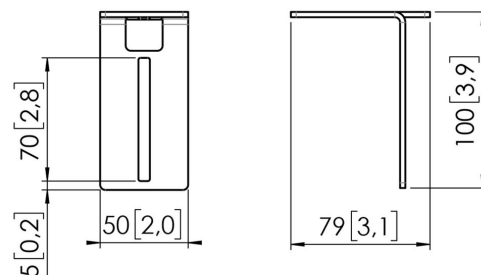

Met de RISE A 121 soundbar beugel bevestig je elke soundbar aan een Vogel's RISE elektrische display lift. De beugelstrips zijn tussen 5-85 cm in breedte instelbaar. De hoogte en diepte kun je, afhankelijk van type soundbar, tussen de 10-14 cm instellen en daarmee is deze accessoire geschikt voor elk merk. De soundbar beweegt mee in de hoogteverstelling van de elektrische display lift. Gemakkelijk te installeren. In combinatie met de A111 accessoire montageset bevestig je de soundbar beugel gemakkelijk en snel aan de achterkant van het scherm.

RISE A121 Soundbar beugel

Specificaties

Max. laadgewicht (kg)	6
Max. laadgewicht (Lbs)	13.23
Verstelbare diepte	Ja
Verstelbare hoogte	Ja
Hoogte	100
Breedte	50
Diepte	79
Artikelnummer (SKU)	7301210
EAN enkele doos	8712285356780
Kleur	Zwart
Certificeringen	TAA TÜV
TÜV-gecertificeerd	Ja
Garantie	5 jaar