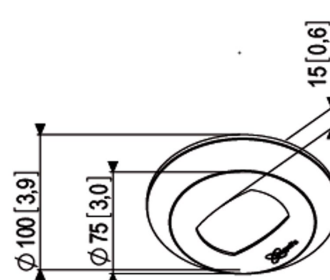

PFA 9106 Cover da soffitto per PUC 21xx / PUC 23xx

Numero dell'articolo (SKU) 7291061
Colore Bianco

Coperchi bianche per soffitto

mm (inch)

PFA 9106 Cover da soffitto per PUC 21xx / PUC 23xx

www.vogels.com

VOGEL'S HOLDING BV 2019 (c) Tutti i diritti riservati
Soggetto a errori di stampa, modifiche tecniche e di prezzo.
Data: 2019-05-17

Specifiche

Numero del tipo di prodotto	PFA 9106
Numero dell'articolo (SKU)	7291061
Colore	Bianco
EAN scatola singola	8712285320965
Garanzia	5 anni