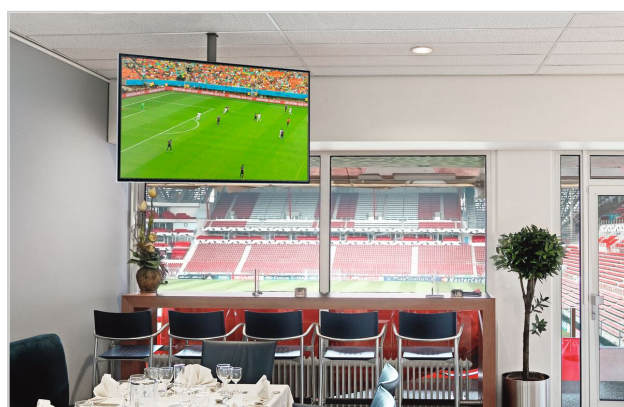

PFA 9010 Plaque de plafond

N° d'article (SKU)
Couleur

7390104
Argent

La fixation plafond PFA 9010 permet de monter un téléviseur LCD/Plasma et un projecteur au plafond en combinaison avec des tubes de rallonge de 60 mm de diamètre.

La fixation plafond PFA 9010 fait partie d'un système modulaire permettant de créer sa propre solution de montage au plafond pour téléviseur LCD/Plasma et ou projecteur. Les tubes de rallonge s'introduisent et se fixent facilement (PFA 9003/ 9004/ 9015/ 9016).