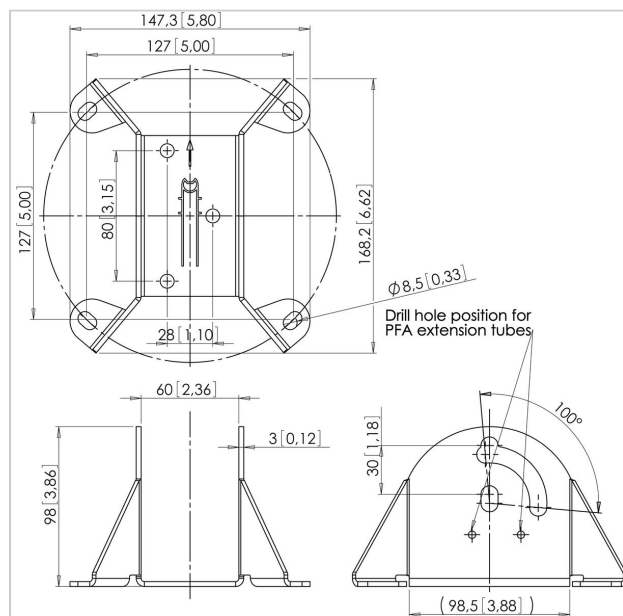

PFA 9010 Plaque de plafond

N° d'article (SKU)
Couleur

7390104
Argent

La fixation plafond PFA 9010 permet de monter un téléviseur LCD/Plasma et un projecteur au plafond en combinaison avec des tubes de rallonge de 60 mm de diamètre.

La fixation plafond PFA 9010 fait partie d'un système modulaire permettant de créer sa propre solution de montage au plafond pour téléviseur LCD/Plasma et ou projecteur. Les tubes de rallonge s'introduisent et se fixent facilement (PFA 9003/ 9004/ 9015/ 9016).

PFA 9010 Plaque de plafond

www.vogels.com

VOGEL'S HOLDING BV 2019 (c) Tous droits réservés.
Sous réserve d'erreurs d'impression et de modifications techniques ou de prix.
Date :2019-05-14

Spécifications

N° type produit	PFA 9010
N° d'article (SKU)	7390104
Couleur	Argent
EAN emballage unitaire	8712285312809
Certifié TÜV	Oui
Inclinaison	Inclinaison jusqu'à 90°
Garantie	5 ans
Charge max. (kg)	60
Types de plafonds	Plafond plat / incliné
Fischer intégré	Oui