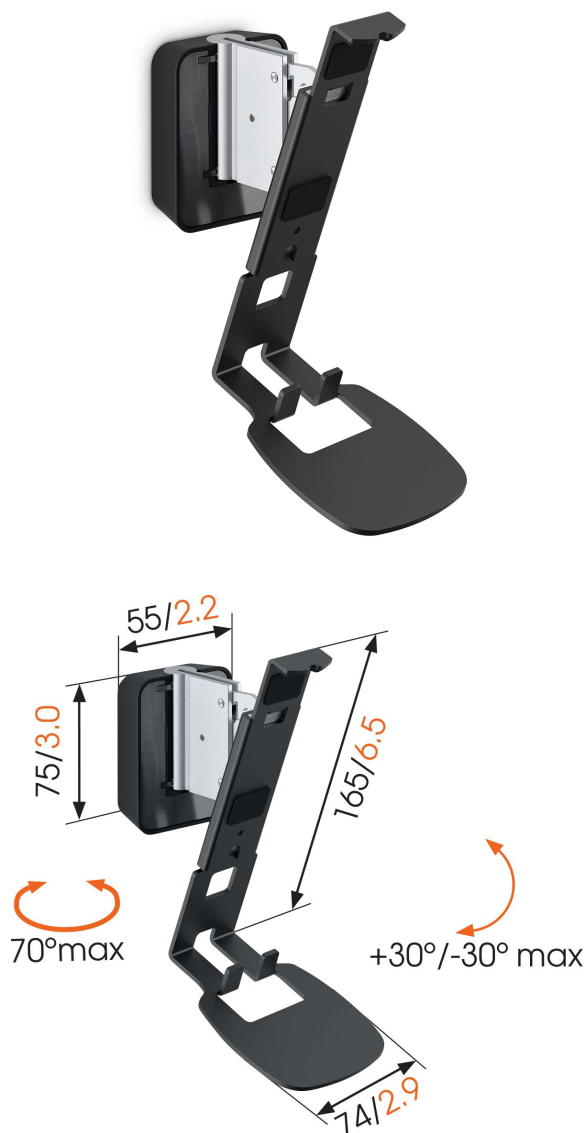

SOUND 4201 Support enceinte pour Sonos One (SL) & Play:1 (noir)

Principaux avantages

- Trouvez la meilleure position d'écoute
- Ajustez facilement l'orientation de votre enceinte d'une seule main
- Niveau à bulle intégré
- Placez votre enceinte en ligne de vue

Tirez le meilleur de votre Sonos One (SL) & Play:1

Intégrez parfaitement votre haut-parleur Sonos One (SL) & Play:1 dans votre design intérieur en le montant n'importe où au mur grâce au support mural Vogel's SOUND 4201. Installez le support mural en position haute ou basse, hors de la vue ou en plein champ de vision. L'important débattement horizontal (70°) et vertical (30° vers le haut et le bas) vous permet de toujours sélectionner l'angle de haut-parleur qui vous offrira le meilleur son. Ce support de haut-parleur plat garantit une fixation parfaitement sûre de votre SONOS One (SL) & Play:1 et est disponible en noir ou blanc en fonction de la couleur de votre haut-parleur. Grâce au niveau à bulle intégré, l'installation du support mural est un jeu d'enfant.

mm/inch

SOUND 4201 Support enceinte pour Sonos One (SL) & Play:1 (noir)

Spécifications

Charge max. (kg)	5
Charge max. (Lbs)	11.02
Pivoter	Jusqu'à 70°
Inclinaison	Inclinaison -30°/+30°
Niveau à bulle fourni	Oui
Speaker models	Sonos PLAY:1 Sonos One
Hauteur	165
Largeur	74
N° d'article (SKU)	8152020
EAN emballage unitaire	8712285341403
Couleur	Noir
Certifications	TÜV
Certifié TÜV	Oui
Garantie	5 ans