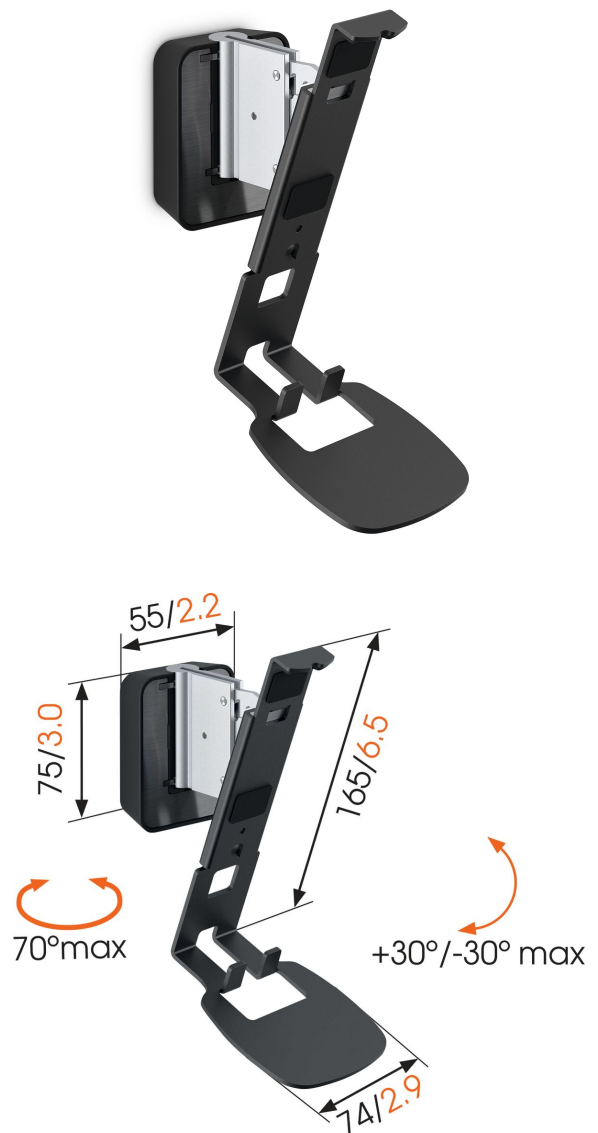

SOUND 4201 Support enceinte pour Sonos One (SL) & Play:1 (noir)

Principaux avantages

- Trouvez la meilleure position d'écoute
- Ajustez facilement l'orientation de votre enceinte d'une seule main
- Niveau à bulle intégré
- Placez votre enceinte en ligne de vue

Tirez le meilleur de votre Sonos One (SL) & Play:1

Intégrez parfaitement votre haut-parleur Sonos One (SL) & Play:1 dans votre design intérieur en le montant n'importe où au mur grâce au support mural Vogel's SOUND 4201. Installez le support mural en position haute ou basse, hors de la vue ou en plein champ de vision. L'important débattement horizontal (70°) et vertical (30° vers le haut et le bas) vous permet de toujours sélectionner l'angle de haut-parleur qui vous offrira le meilleur son. Ce support de haut-parleur plat garantit une fixation parfaitement sûre de votre SONOS One (SL) & Play:1 et est disponible en noir ou blanc en fonction de la couleur de votre haut-parleur. Grâce au niveau à bulle intégré, l'installation du support mural est un jeu d'enfant.

mm/inch

SOUND 4201 Support enceinte pour Sonos One (SL) & Play:1 (noir)

Spécifications

N° d'article (SKU)	8152020
Couleur	Noir
EAN emballage unitaire	8712285341403
Hauteur	165
Largeur	74
Certifié TÜV	Oui
Inclinaison	Inclinaison -30°/+30°
Pivoter	Jusqu'à 70°
Garantie	5 ans
Charge max. (kg)	5
Speaker brand	Sonos
Speaker models	Sonos PLAY:1 Sonos One
Niveau à bulle fourni	Oui
Récompenses	Good Industrial Design Award