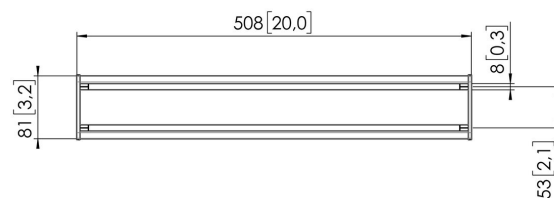

МОМО С450 Компонент интерфейсная панель, 50 см (белый)

Главные преимущества

Создайте свой идеальный кронштейн для монитора МОМО С450 Компонент интерфейсная панель, 50 см является частью серий МОМО Motion и Motion +. Специально предназначен для оптимального выравнивания монитора. Бесконечные возможности. Создайте многомониторную конфигурацию с помощью всего нескольких компонентов. Располагайте мониторы как прямо, так и под углом. Аксессуары и компоненты кронштейна для мониторов МОМО устанавливаются с помощью всего одного шестигранного ключа, заботливо включенного в комплект. Таким образом, нужный инструмент всегда будет у вас под рукой.

МОМО С450 Компонент интерфейсная панель, 50 см (белый)

Характеристики

Артикул (SKU)	7164501
Цвет	Белый
Код EAN отдельной коробки	8712285354489
Высота	81
Длина	508
Глубина	21
Сертифицирован TÜV	Да
Гарантия	10 лет