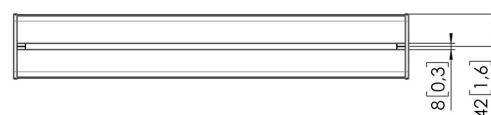

МОМО С450 Компонент интерфейсная панель, 50 см (белый)

Главные преимущества

Создайте свой идеальный кронштейн для монитора МОМО С450 Компонент интерфейсная панель, 50 см является частью серий МОМО Motion и Motion +. Специально предназначен для оптимального выравнивания монитора. Бесконечные возможности. Создайте многомониторную конфигурацию с помощью всего нескольких компонентов. Располагайте мониторы как прямо, так и под углом. Аксессуары и компоненты кронштейна для мониторов МОМО устанавливаются с помощью всего одного шестигранного ключа, заботливо включенного в комплект. Таким образом, нужный инструмент всегда будет у вас под рукой.

МОМО С450 Компонент интерфейсная панель, 50 см (белый)

Характеристики

Артикул (SKU)	7164501
Цвет	Белый
Код EAN отдельной коробки	8712285354489
Высота	81
Длина	508
Глубина	21
Сертифицирован TÜV	Да
Гарантия	10 лет