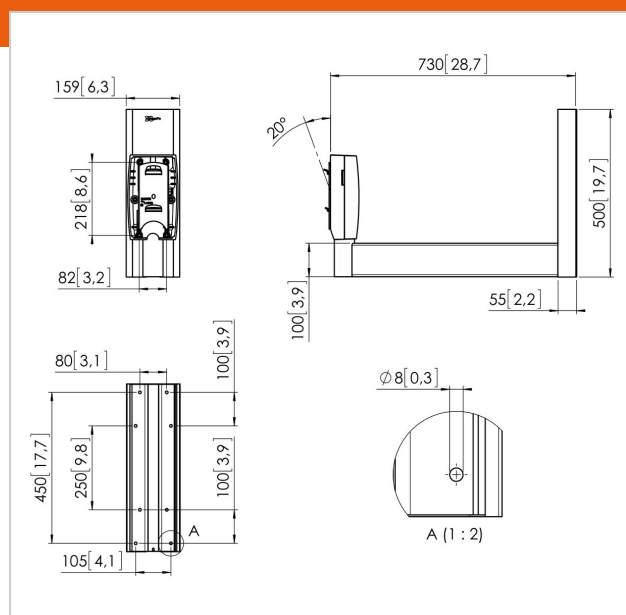

PFW 950 Support mural pour écran, angle droit

N° d'article (SKU)
Couleur

7319504
Argent

Le PFW 950 est un support mural à angle droit pour écran LCD/ Plasma avec une plaque de fixation murale, un bras de 72 cm et un module d'orientation et d'inclinaison. Interface FAU 3150 ou FAU 3125 NON fournie. Convient aux écrans jusqu'à 108 cm (42").

PFW 950 Support mural pour écran, angle droit

www.vogels.com

VOGEL'S HOLDING BV 2019 (c) Tous droits réservés.
Sous réserve d'erreurs d'impression et de modifications techniques ou de prix.
Date :2019-05-13

Spécifications

N° type produit	PFW 950
N° d'article (SKU)	7319504
Couleur	Argent
EAN emballage unitaire	8712285305221
Certifié TÜV	Oui
Inclinaison	Inclinaison jusqu'à 20°
Pivoter	Jusqu'à 180°
Garantie	5 ans
Charge max. (kg)	60
Fischer intégré	Oui
Dimensions max. écran (pouce)	42
Distance min. au mur (mm)	730
Dimensions min. écran (pouce)	23
Nombre de points de pivot	1