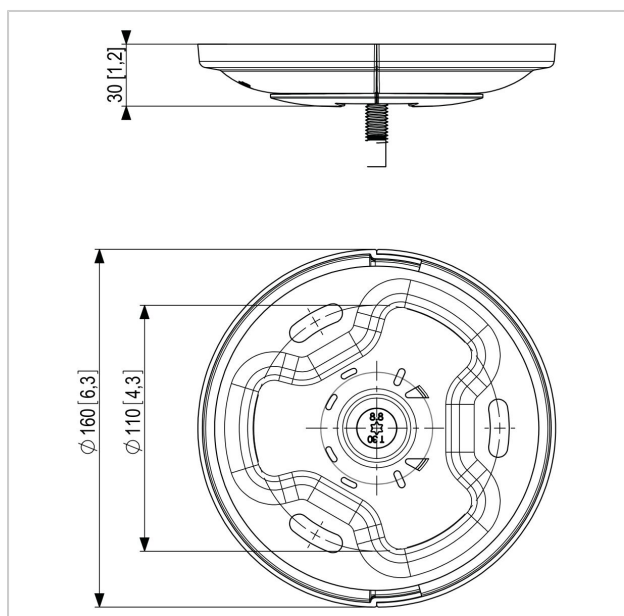

PUC 1011 Piastra a soffitto fissa

Numero dell'articolo (SKU) 7210110
Colore Nero

La piastra da soffitto PUC 1011 fa parte del sistema modulare Connect-it che vi consente di creare la vostra soluzione da soffitto per schermi di piccola e media dimensione.

PUC 1011 Piastra a soffitto fissa

www.vogels.com

VOGEL'S HOLDING BV 2019 (c) Tutti i diritti riservati
Soggetto a errori di stampa, modifiche tecniche e di prezzo.
Data:2020-03-27

Specifiche

Numero del tipo di prodotto	PUC 1011
Numero dell'articolo (SKU)	7210110
Colore	Nero
EAN scatola singola	8712285319365
Altezza	30
Larghezza	160
Certificazione TÜV	Sì
Garanzia	5 anni
Massimo peso di carico (kg)	30
Opzioni per piastre a soffitto	Soffitto piatto
Tipi di soffitto	Soffitto piatto
Fischer interno	Sì
Opzioni altezza	Altezza fissa