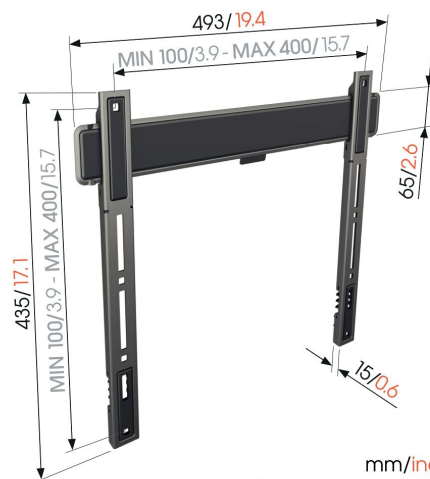

TVM 5405 Staffa TV Fisso

Benefici chiave

- Il nostro supporto a parete più sottile - A soli 1,5 cm dal muro, ideale per TV OLED/QLED
- Creato per gli schermi più grandi - Supporta un peso massimo di 75kg, testato per la sicurezza
- Blocca la TV con un unico clic - Fissa o rilascia facilmente la TV con Auto-ClickLoc™
- Tieni la tua TV sempre in piano - Facile livellamento verticale dopo l'installazione
- Imbottitura protettiva per la TV - Proteggi la parte posteriore della TV con una morbida imbottitura protettiva

Supporto TV a parete estremamente piatto, per TV di fascia alta da 32 a 77 pollici

Vuoi montare la tua grande TV il più piatta possibile sulla parete? Questo supporto TV a parete ELITE Fixed ultra sottile è appositamente progettato per le tue esigenze. È adatto per TV da 32 a 77 pollici di dimensioni con peso massimo di 75 kg, lasciando solo 1,5 cm tra la tua TV e la parete. Il supporto TV a parete ELITE Fixed è un supporto fisso senza funzione di rotazione o inclinazione, perfetto per sedersi direttamente davanti alla TV.

mm/inch
VESA mounting holes

TVM 5405 Staffa TV Fisso

Specifiche

Numero dell'articolo (SKU)	5854050
Colore	Nero
EAN scatola singola	8712285353086
Dimensione prodotto	M
Certificazione TÜV	Si
Garanzia	15 anni
Dimensione minima dello schermo (pollici)	32
Dimensione massima dello schermo (pollici)	77
Massimo peso di carico (kg)	75
Dimensione massima del bullone	M8
Larghezza massima dell'interfaccia (mm)	493
Gestione del cablaggio	Fermacavo
Disposizione orizzontale massima del foro di montaggio (mm)	400
Disposizione verticale massima del foro di montaggio (mm)	400
Distanza minime dal muro (mm)	15
Disposizione orizzontale minime del foro di montaggio (mm)	100
Disposizione verticale minime del foro di montaggio (mm)	100
Livella inclusa	Si