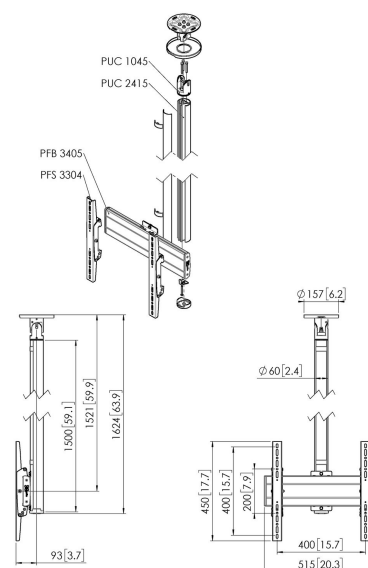

## CT241544B Supporto a soffitto per schermi

### Supporto a soffitto kit CT241544

Dimensioni schermo: Fitment: 400x400 Carico massimo: 40 kg - 88 lbs Kit si compone di: • 1x PUC 1045 Piastra a soffitto con rotazione e inclinazione • 1x PUC 2415 Palo 150 cm > • 1x PFB 3405 Barra d'interfaccia per schermi • 1x PFB 3405 Barra d'interfaccia per schermi • 1x PFS 3304 Banda d'interfaccia per schermi

### Specifiche

Dimensione minima dello schermo (pollici)	32
Dimensione massima dello schermo (pollici)	65
Min. hole pattern	100mm x 100mm
Max. hole pattern	400mm x 400mm
Disposizione orizzontale minime del foro di montaggio (mm)	100
Disposizione orizzontale massima del foro di montaggio (mm)	400
Disposizione verticale minime del foro di montaggio (mm)	100
Disposizione verticale massima del foro di montaggio (mm)	400
Struttura con misure standard o universali	Universale
Altezza massima dell'interfaccia (mm)	450
Larghezza massima dell'interfaccia (mm)	515
Distanza massima dal soffitto - centro di visione (mm)	1521
Massimo peso di carico (kg)	40
Massimo peso di carico (Lbs)	88.18
Tipi di soffitto	Soffitto piatto / inclinato
Rotazione	A 360°
Inclinazione	Inclinazione fino a 20°
Orientamento	Orizzontale / verticale
Opzioni altezza	Altezza fissa
Lunghezza	1624
Larghezza	515
Profondità	172
Numero dell'articolo (SKU)	7955110
EAN scatola singola	8712285347245
Colore	Nero
Certificazioni	TÜV
Certificazione TÜV	SI
Garanzia	5 anni