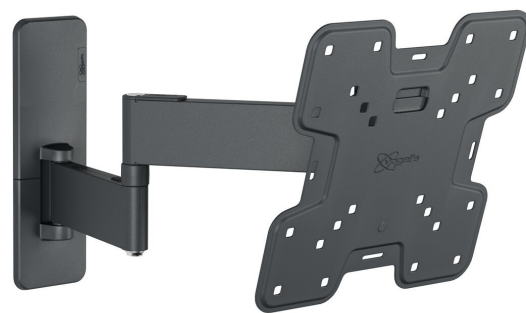

TVM 1243 шарнирный настенный кронштейн для телевизоров

Главные преимущества

- Поворачивайте телевизор до 180° благодаря выносным планкам длиной 40 см
- Безопасный наклон на угол до 15°
- Легко выравнивать даже после установки
- Кабельные стяжки в комплекте
- Уровень в комплекте

Поворотное настенное крепление для телевизоров с диагональю от 19 до 43 дюймов

Максимально комфортный просмотр из любой точки комнаты. Вот что предлагает настенное крепление QUICK Full-Motion+ для телевизора. Настенное крепление можно поворачивать на угол до 180°. Вы также можете наклонять его на угол до 15°. Крепление очень просто монтируется. Не пройдет и 30 минут, как ваш телевизор уже будет надежно закреплен на стене. Поворотное настенное крепление QUICK Full-Motion для телевизора подходит для телевизоров с диагональю от 19 до 43 дюймов и весом до 15 кг.

TVM 1243 шарнирный настенный кронштейн для телевизоров

Характеристики

Артикул (SKU)	1812430
Цвет	Черный
Код EAN отдельной коробки	8712285348761
Размер товара	S
Высота	241
Ширина	241
Сертифицирован TÜV	Да
Наклон	Наклон на угол до 15°
Поворот	До 180 °
Гарантия	5 лет
Мин. размер экрана (дюймов)	19
Макс. размер экрана (дюймов)	43
Макс. весовая нагрузка (кг)	15
Максимальный размер болтов	M8
Макс. высота крепежного элемента (мм)	241
Макс. ширина крепежного элемента (мм)	241
Управление кабелями	Кабельные хомуты
Макс. расстояние до стены (мм)	395
Макс. расстояние между крепежными отверстиями по горизонтали (мм)	200
Макс. расстояние между крепежными отверстиями по вертикали (мм)	200
Мин. расстояние до стены (мм)	57
Мин. расстояние между крепежными отверстиями по горизонтали (мм)	75
Мин. расстояние между крепежными отверстиями по вертикали (мм)	75
Количество точек поворота	3
Спиртовой уровень в комплекте	Да
Универсальное или фиксированное положение отверстий	Фиксированный