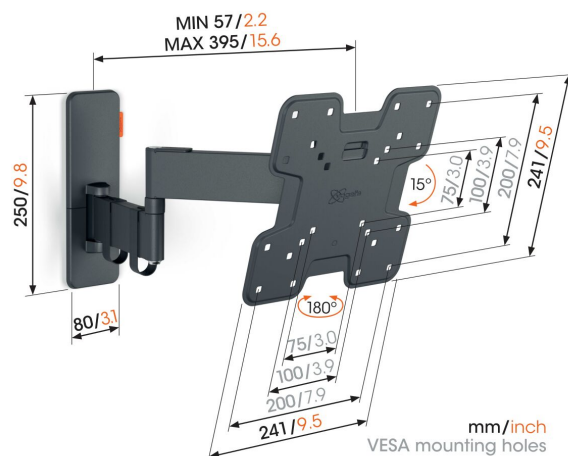

TVM 1243 шарнирный настенный кронштейн для телевизоров

Главные преимущества

- Поворачивайте телевизор до 180° благодаря выносным планкам длиной 40 см
- Безопасный наклон на угол до 15°
- Легко выравнивать даже после установки
- Кабельные стяжки в комплекте
- Уровень в комплекте

Поворотное настенное крепление для телевизоров с диагональю от 19 до 43 дюймов

Максимально комфортный просмотр из любой точки комнаты. Вот что предлагает настенное крепление QUICK Full-Motion+ для телевизора. Настенное крепление можно поворачивать на угол до 180°. Вы также можете наклонять его на угол до 15°. Крепление очень просто монтируется. Не пройдет и 30 минут, как ваш телевизор уже будет надежно закреплен на стене. Поворотное настенное крепление QUICK Full-Motion для телевизора подходит для телевизоров с диагональю от 19 до 43 дюймов и весом до 15 кг.

TVM 1243 шарнирный настенный кронштейн для телевизоров

Характеристики

Артикул (SKU)	1812430
Цвет	Черный
Код EAN отдельной коробки	8712285348761
Размер товара	S
Высота	241
Ширина	241
Сертифицирован TÜV	Да
Наклон	Наклон на угол до 15°
Поворот	До 180 °
Гарантия	5 лет
Мин. размер экрана (дюймов)	19
Макс. размер экрана (дюймов)	43
Макс. весовая нагрузка (кг)	15
Максимальный размер болтов	M8
Макс. высота крепежного элемента (мм)	241
Макс. ширина крепежного элемента (мм)	241
Управление кабелями	Кабельные хомуты
Макс. расстояние до стены (мм)	395
Макс. расстояние между крепежными отверстиями по горизонтали (мм)	200
Макс. расстояние между крепежными отверстиями по вертикали (мм)	200
Мин. расстояние до стены (мм)	57
Мин. расстояние между крепежными отверстиями по горизонтали (мм)	75
Мин. расстояние между крепежными отверстиями по вертикали (мм)	75
Количество точек поворота	3
Спиртовой уровень в комплекте	Да
Универсальное или фиксированное положение отверстий	Фиксированный