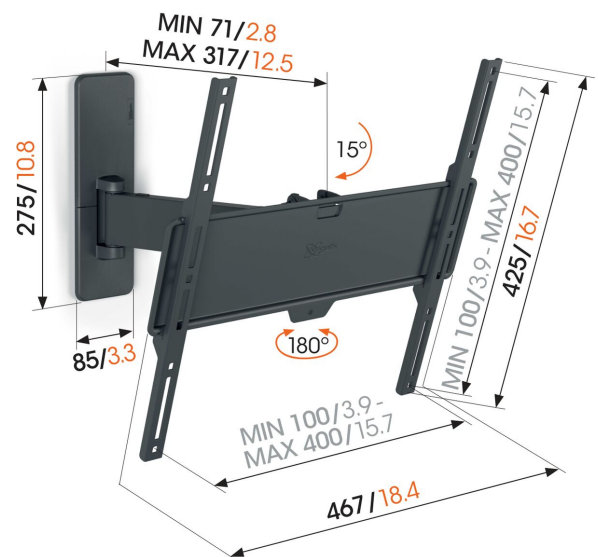

TVM 1428 Draaibare tv-beugel

Belangrijke voordelen

- Draai je tv probleemloos tot 120°
- Veilig kantelen tot 15°
- Eenvoudig waterpas te hangen, zelfs na installatie
- Kabelbinder inbegrepen
- Gratis waterpas inbegrepen

Draaibare tv beugel voor tv's van 32 tot 65 inch

Optimaal genieten van je tv, ook als je er niet helemaal recht voor zit? Deze QUICK Full-Motion tv beugel maakt het mogelijk. Je kunt de beugel namelijk 120° draaien en 15° kantelen. En geen zorgen als je niet zo handig bent. De QUICK Full-Motion tv beugel installeren is supermakkelijk. Binnen maximaal 30 minuten hangt je tv veilig aan de muur. De tv beugel is geschikt voor tv's van 32 tot 65 inch met een gewicht van maximaal 25 kg.

mm/inch
VESA mounting holes

TVM 1428 Draaibare tv-beugel

Specificaties

Artikelnummer (SKU)	1814280
Kleur	Zwart
EAN enkele doos	8712285349324
Productgrootte	M
Hoogte	447
Breedte	447
TÜV-gecertificeerd	Ja
Kantelen	Kantelsysteem tot 15°
Draaien	Draaibaar (tot 120°)
Garantie	5 jaar
Min. grootte beeldscherm (inch)	32
Max. grootte beeldscherm (inch)	65
Max. laadgewicht (kg/Lbs)	25 / 55.12
Min. hole pattern	100mm x 100mm
Max. hole pattern	400mm x 400mm
Max. formaat bout	M8
Max. hoogte van interface (mm)	425
Max. breedte van interface (mm)	467
Kabeldoorvoersysteem	Kabelklittenband
Certificeringen	TÜV
Max. afstand tot de muur (mm / inch)	317 / 12.48
Max. horizontaal gatenpatroon (mm)	400
Max. verticaal gatenpatroon (mm)	400
Min. afstand tot de muur (mm / inch)	71 / 2.80
Min. horizontaal gatenpatroon (mm)	100
Min. verticaal gatenpatroon (mm)	100
Aantal scharnierpunten	2
Waterpas inbegrepen	Ja
Universeel of vast gatenpatroon	Universeel