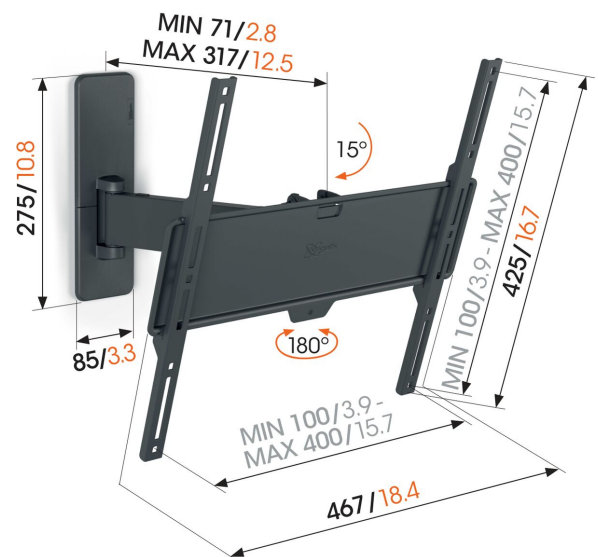

TVM 1428 Draaibare tv-beugel

Belangrijke voordelen

- Draai je tv probleemloos tot 120°
- Veilig kantelen tot 15°
- Eenvoudig waterpas te hangen, zelfs na installatie
- Kabelbinder inbegrepen
- Gratis waterpas inbegrepen

Draaibare tv beugel voor tv's van 32 tot 65 inch

Optimaal genieten van je tv, ook als je er niet helemaal recht voor zit? Deze QUICK Full-Motion tv beugel maakt het mogelijk. Je kunt de beugel namelijk 120° draaien en 15° kantelen. En geen zorgen als je niet zo handig bent. De QUICK Full-Motion tv beugel installeren is supermakkelijk. Binnen maximaal 30 minuten hangt je tv veilig aan de muur. De tv beugel is geschikt voor tv's van 32 tot 65 inch met een gewicht van maximaal 25 kg.

mm/inch
VESA mounting holes

TVM 1428 Draaibare tv-beugel

Specificaties

Artikelnummer (SKU)	1814280
Kleur	Zwart
EAN enkele doos	8712285349324
Productgrootte	M
Hoogte	447
Breedte	447
TÜV-gecertificeerd	Ja
Kantelen	Kantelsysteem tot 15°
Draaien	Draaibaar (tot 120°)
Garantie	5 jaar
Min. grootte beeldscherm (inch)	32
Max. grootte beeldscherm (inch)	65
Max. laadgewicht (kg/Lbs)	25 / 55.12
Min. hole pattern	100mm x 100mm
Max. hole pattern	400mm x 400mm
Max. formaat bout	M8
Max. hoogte van interface (mm)	425
Max. breedte van interface (mm)	467
Kabeldoorvoersysteem	Kabelklittenband
Max. afstand tot de muur (mm)	317
Max. horizontaal gatenpatroon (mm)	400
Max. verticaal gatenpatroon (mm)	400
Min. afstand tot de muur (mm)	71
Min. horizontaal gatenpatroon (mm)	100
Min. verticaal gatenpatroon (mm)	100
Aantal scharnierpunten	2
Waterpas inbegrepen	Ja
Universeel of vast gatenpatroon	Universeel