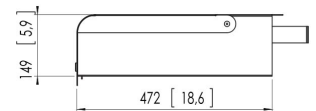

PFA9033 is een accessoire plateau om een DVD-speler, laptop, documentatie, enz. op te plaatsen. Er kunnen meerdere plateaus worden gebruikt op een trolley of standaard. De plateaus kunnen zowel aan de voor- als achterkant van de trolley/standaard worden gebruikt, wat ze zeer veelzijdig maakt.