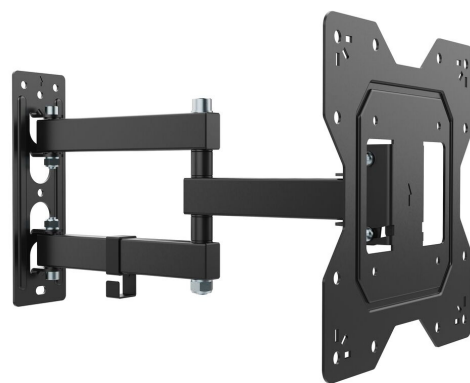

## UP 2045 Support TV Orientable S

### Principaux avantages

- Regardez depuis n'importe quel endroit de la pièce : pivote jusqu'à 180°
- Évitez les reflets : inclinaison jusqu'à 10°
- Clip de câble inclus : guidez vos câbles électriques du téléviseur au mur
- Testé à 3 fois le poids maximum du téléviseur
- Qualité fiable à un prix abordable

L'UP 2045 associe un design fin et minimaliste à une solidité fiable pour sécuriser votre téléviseur. Conçus pour leur fiabilité, les supports TV Vogel's sont soumis à des tests approfondis. Leur design simple fonctionne parfaitement et garantit des années de visionnage confortable.