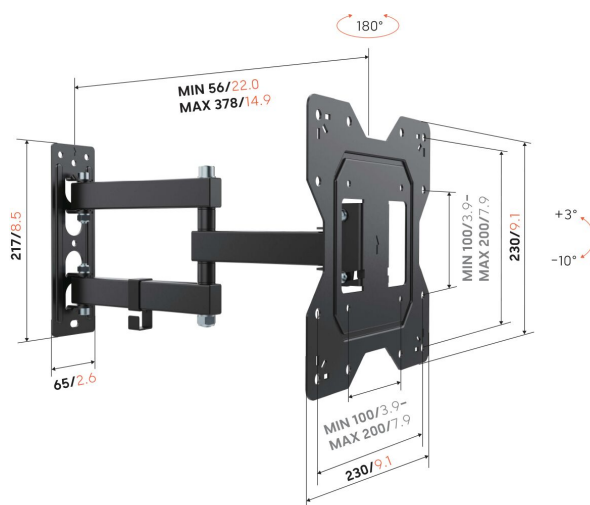

UP 2045 Support TV Orientable S

Principaux avantages

- Regardez depuis n'importe quel endroit de la pièce : pivote jusqu'à 180°
- Évitez les reflets : inclinaison jusqu'à 10°
- Clip de câble inclus : guidez vos câbles électriques du téléviseur au mur
- Testé à 3 fois le poids maximum du téléviseur
- Qualité fiable à un prix abordable

L'UP 2045 associe un design fin et minimaliste à une solidité fiable pour sécuriser votre téléviseur. Conçus pour leur fiabilité, les supports TV Vogel's sont soumis à des tests approfondis. Leur design simple fonctionne parfaitement et garantit des années de visionnage confortable.