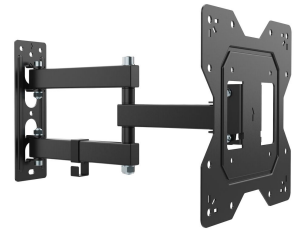

UP 2045 Support TV Orientable S

Spécifications

Dimensions min. écran (pouce)	19
Dimensions max. écran (pouce)	43
Min. hole pattern	100mm x 100mm
Max. hole pattern	200mm x 200mm
Modèle min. trous de fixations hor. (mm)	100
Modèle max. trous de fixations hor. (mm)	200
Modèle min. trous de fixation vert. (mm)	100
Modèle max. trous de fixation vert. (mm)	200
Modèle universel ou fixe de trous de fixation	Universel
Hauteur max. interface (mm)	230
Largeur max. interface (mm)	230
Charge max. (kg)	20
Charge max. (Lbs)	44.09
Pivoter	Jusqu'à 180°
Nombre de points de pivot	3
Inclinaison	Inclinaison jusqu'à 10°
Rangement des câbles	Serre-câble
Niveau à bulle fourni	Non
Hauteur	230
Largeur	230
Profondeur	37
N° d'article (SKU)	8420450
EAN emballage unitaire	8712285416743
Couleur	Noir
Garantie	5 ans

VOGEL'S HOLDING BV (©)

Tous droits réservés.
Sous réserve d'erreurs
d'impression et de modifications
techniques ou de prix.

Date : 2026-04-23