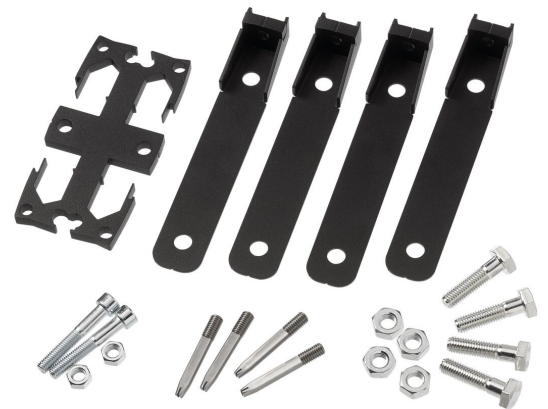

PFA 9156 Profilverbinder für PUC 29

Der PFA 9156 gehört zum universellen Connect-it Videowand-System. Mit dem Profilverbinder können Sie zwei PUC 29XX-Profile miteinander verbinden. In unserem Pro-AV-Ratgeber für Halterungen stellen wir Ihnen gern alle Möglichkeiten vor.

PFA 9156 Profilverbinder für PUC 29

Technische Daten

Artikelnummer (SKU)	7291564
Farbe	Schwarz
EAN-Einzelbox	8712285346842
Garantie	5 Jahre

VOGEL'S HOLDING BV (©)

Alle Rechte vorbehalten.
Druckfehler, technische
Änderungen und
Preisänderungen vorbehalten.