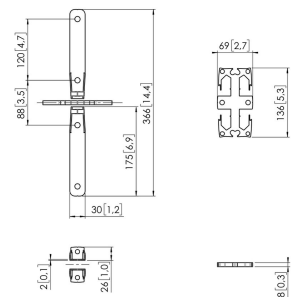

PFA 9156 Profilverbinder für PUC 29

Der PFA 9156 gehört zum universellen Connect-it Videowand-System. Mit dem Profilverbinder können Sie zwei PUC 29XX-Profile miteinander verbinden. In unserem Pro-AV-Ratgeber für Halterungen stellen wir Ihnen gern alle Möglichkeiten vor.

PFA 9156 Profilverbinder für PUC 29

Technische Daten

Artikelnummer (SKU)	7291564
Farbe	Schwarz
EAN-Einzelbox	8712285346842
Garantie	5 Jahre

VOGEL'S HOLDING BV (©)

Alle Rechte vorbehalten.
Druckfehler, technische
Änderungen und
Preisänderungen vorbehalten.