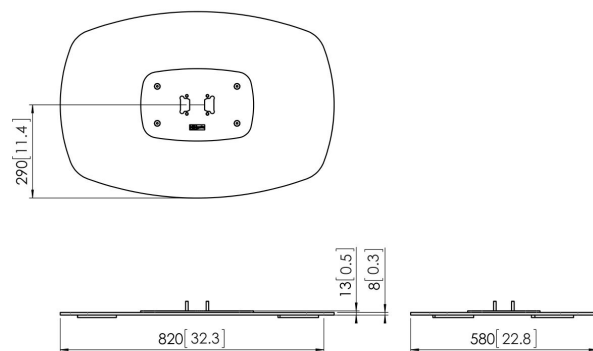

PFF 7040 Напольная пластина для двусторонних стендов, черная

Напольная пластина PFF 7040 является частью модульной системы Connect-it. С ее помощью Вы можете создать индивидуальное решение для двустороннего монтажа "спина-к-спине" больших и очень больших дисплеев.

PFF 7040 Напольная пластина для двусторонних стендов, черная

Характеристики

Артикул (SKU)	7327040
Цвет	Черный
Код EAN отдельной коробки	8712285323829
Высота	13
Ширина	820
Глубина	580
Сертифицирован TÜV	Да
Гарантия	5 лет