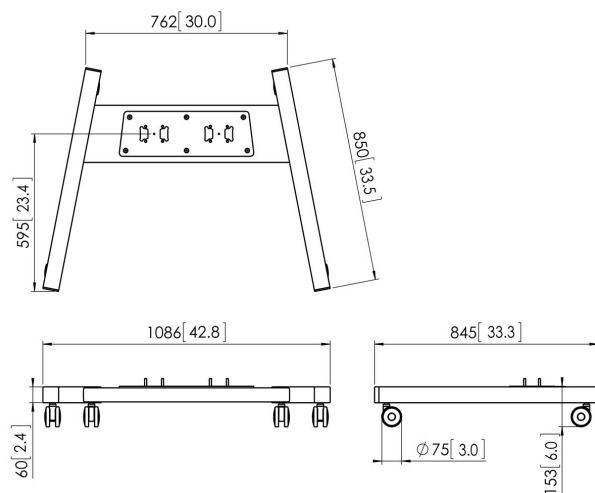

PFT 8530 Bastidor trolley

El bastidor de carrito PFT 8530 forma parte del sistema modular Connect-it y permite crear una solución móvil. La estructura con doble tubo permite su uso con pantallas grandes y extra grandes. La estabilidad adicional lo hace perfecto para pantallas interactivas. El PFA 9126 se suministra de serie con el PFT 8530.

PFT 8530 Bastidor trolley

Especificaciones

Número de artículo (SKU)	7328534
Color	Plateado
Caja individual EAN	8712285323966
Altura	153
Anchura	1086
Profundidad	849
Certificación TÜV	Si
Garantía	5 años

VOGEL'S HOLDING BV (©)