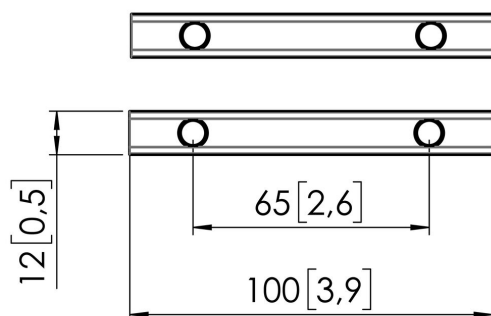

MOMO C205S acoplador de barras para interfaz

Beneficios clave

- Altura ajustable
- Apto para uno, dos o una serie de monitores
- Instalación fácil
- Sistema modular flexible
- Certificado TÜV / 10 años de garantía

Crea tu brazo de monitor ideal El componente acoplador para barra MOMO C205 de posición recta forma parte de MOMO Motion y Motion+. Diseño especial para conectar 2 barras de interfaz. Un sinfín de posibilidades Crea una configuración multimonitor de posición recta con pocos componentes. Los accesorios y componentes de brazo para monitor MOMO se instalan con una sola llave Allen (hexagonal), integrada de forma inteligente en el producto. De este modo, siempre tendrás la herramienta adecuada a mano.

MOMO C205S acoplador de barras para interfaz

Especificaciones

Carga máx. de peso (kg)	20
Carga máx. de peso (Lbs)	44.09
Número de artículo (SKU)	7162054
Caja individual EAN	8712285359941
Color	Plateado
Garantía	10 años