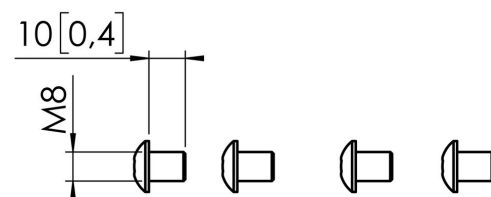

MOMO C205S acoplador de barras para interfaz

Beneficios clave

- Altura ajustable
- Apto para uno, dos o una serie de monitores
- Instalación fácil
- Sistema modular flexible
- Certificado TÜV / 10 años de garantía

Crea tu brazo de monitor ideal El componente acoplador para barra MOMO C205 de posición recta forma parte de MOMO Motion y Motion+. Diseño especial para conectar 2 barras de interfaz. Un sinfín de posibilidades Crea una configuración multimonitor de posición recta con pocos componentes. Los accesorios y componentes de brazo para monitor MOMO se instalan con una sola llave Allen (hexagonal), integrada de forma inteligente en el producto. De este modo, siempre tendrás la herramienta adecuada a mano.

MOMO C205S acoplador de barras para interfaz

Especificaciones

Carga máx. de peso (kg)	20
Carga máx. de peso (Lbs)	44.09
Número de artículo (SKU)	7162054
Caja individual EAN	8712285359941
Color	Plateado
Garantía	10 años