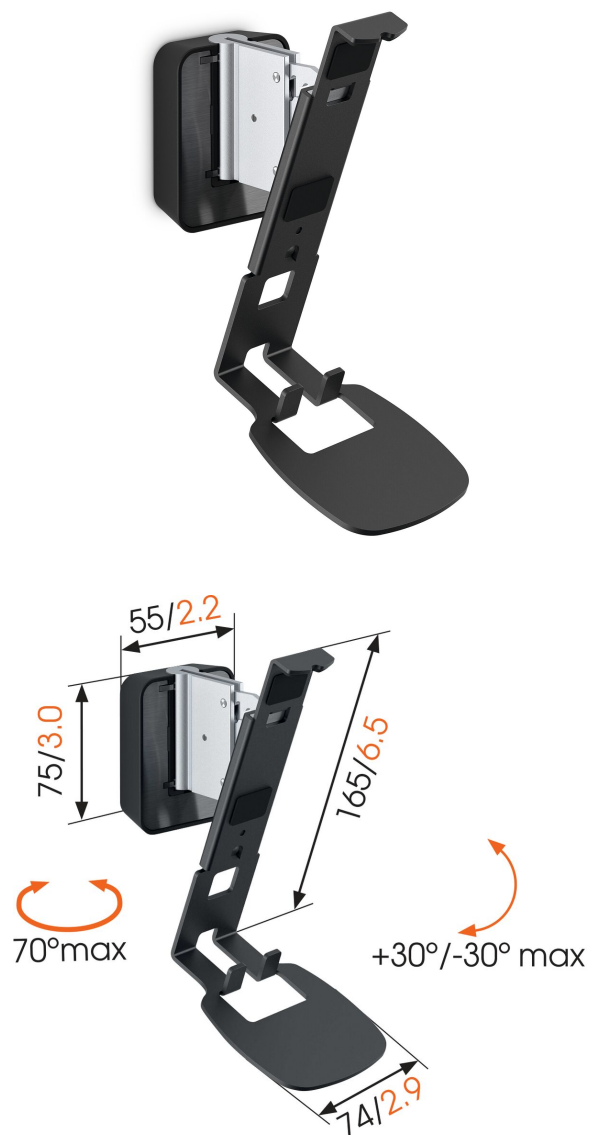

SOUND 4201 Højttaler vægbeslag til Sonos One (SL) & Play:1 (sort)

Største fordele

- Skab den bedste lytteposition
- Juster nemt højttalervinklen med én hånd
- Indbygget vaterpas
- Placer dine højttalere, så du kan se dem

Få; mere ud af din Sonos One (SL) & Play:1

Nu kan du integrere din Sonos One (SL) & Play:1-højttaler uden problemer i dit interiør. Du kan montere den overalt på; væggen med vægbeslaget fra Vogels til SOUND 4201. Du kan montere beslaget højt eller lavt, skjult eller inden for synsvidde – med den store drejevinkel (70°) og tiltfunktion (30° op og ned) kan du altid placere den i den vinkel, hvor højttaleren lyder bedst. Højttalerbeslaget med den lave profil, sørger for sikker understøttelse af din Sonos One (SL) & Play:1, og det leveres i sort eller hvid, så; det matcher farven på; din højttaler. Det er så; let som ingenting at montere beslaget, takket være det indbyggede vaterpas.

mm/inch

SOUND 4201 Højtaler vægbeslag til Sonos One (SL) & Play:1 (sort)

Specifikationer

Varenummer	8152020
Farve	Sort
EAN enkelt pakke	8712285341403
Højde	165
Bredde	74
TÜV-certificeret	Ja
Vip	Vip -30°/+30°
Drej	Op til 70°
Garanti	5 år
Maks. vægtbelastning (kg/Lbs)	5 / 11.02
Certificeringer	TÜV
Højtalermærke	Sonos
Højtalermodeller	Sonos PLAY:1 Sonos One
Vaterpas medfølger	Ja
Priser	Good Industrial Design Award Good Industrial Design Award