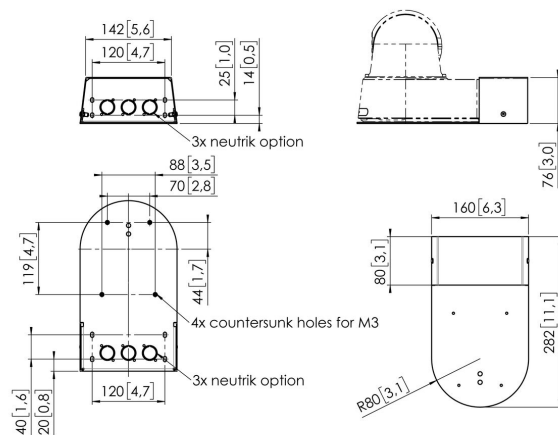

## PPA 910 Supporto per videocamera Sony SRG A40 nero

Supporto per videocamera Sony SRG-A12 e SRG-A40 TZ. Questo supporto per videocamera può essere facilmente montato a muro e a soffitto. I cavi possono essere nascosti in modo ordinato nella staffa.

### Specifiche

Massimo peso di carico (kg)	2
Massimo peso di carico (Lbs)	4.41
Lunghezza	282
Altezza	76
Larghezza	160
Numero dell'articolo (SKU)	7023044A
EAN scatola singola	8712285407666
Colore	Nero
Garanzia	5 anni