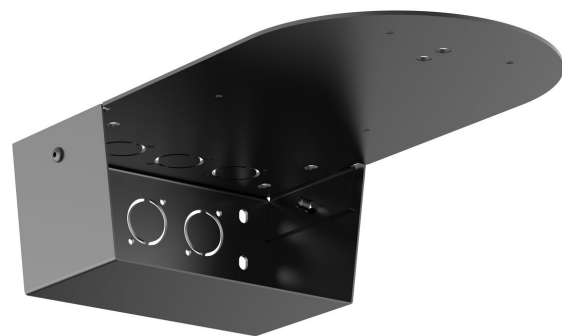

## PPA 910 Supporto per videocamera Sony SRG A40 nero

Supporto per videocamera Sony SRG-A12 e SRG-A40 TZ. Questo supporto per videocamera può essere facilmente montato a muro e a soffitto. I cavi possono essere nascosti in modo ordinato nella staffa.

## PPA 910 Supporto per videocamera Sony SRG A40 nero

### Specifiche

Massimo peso di carico (kg)	2
Massimo peso di carico (Lbs)	4.41
Lunghezza	282
Altezza	76
Larghezza	160
Numero dell'articolo (SKU)	7023044A
EAN scatola singola	8712285407666
Colore	Nero
Garanzia	5 anni