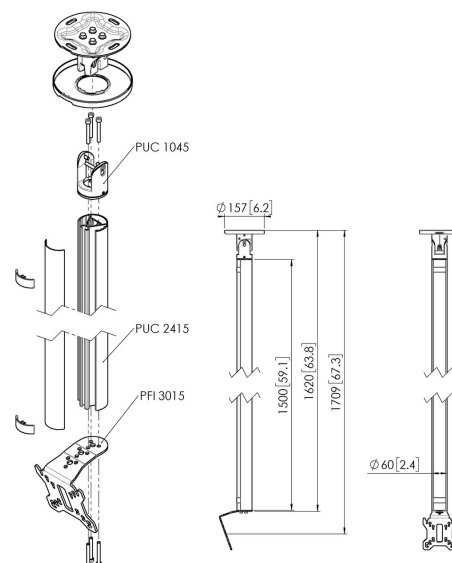

CT241511S Uchwyt sufitowa

Kluczowe atuty

- Stylowy i profesjonalny design
- Łatwy montaż
- Obrotowy

Uchwyt sufitowa zestaw CT241511

Rozmiar ekranu: Maks. obciążenie: 100x100Wymiary: 30 kg - 66 lbs Zestaw w skład którego wchodzi: • 1x PUC Płyta sufitowa uchylno-obrotowa • 1x PUC 2415 Profil 150 cm • 1x PFI 3015 Mocujące monitora

CT241511S Uchwyt sufitowa

Specyfikacja

Numer artykułu (SKU)	7955034
Kolor	Srebrny
Kod EAN pojedynczego opakowania	8712285346941
Długość	1620
Szerokość	130
Głębokość	135
Certyfikat TÜV	Tak
Uchylny	Uchylny do 20°
Obrót	Do 360°
Gwarancja	5-letnia
Maks. nośność (kg/Lbs)	30 / 66.14
Maks. rozmiar śrub	M4
Maks. wysokość części łączącej (mm)	141
Maks. szerokość części łączącej (mm)	130
Rodzaje sufitów	Sufit płaski/nachylony
Funkcja poziomowania	Poziomowanie w poziomie po montażu
Maks. odległość od sufitu — do środka ekranu (mm)	1709
Maks. szerokość rozkładu otworów (mm)	100
Maks. rozmiar ekranu (cale)	32
Maks. odległość pomiędzy otworami montażowymi w pionie (mm)	100
Min. szerokość rozkładu otworów (mm)	50
Min. rozmiar ekranu (cale)	10
Min. odległość pomiędzy otworami montażowymi w pionie (mm)	50
Orientacja	Poziomy/pionowy
Uniwersalny lub stały rozkład otworów montażowych	Nieruchomy