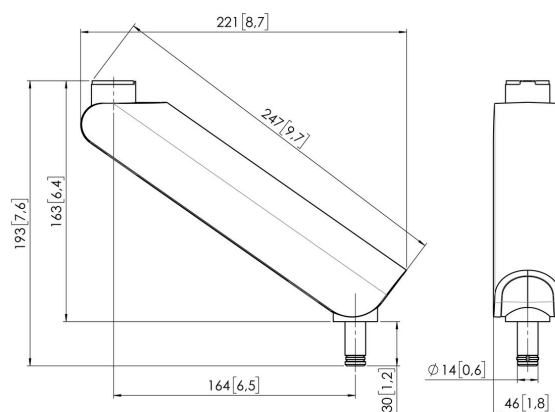

Componente de brazo para monitor MOMO C316 Motion, inclinado, 16 cm (blanco)

Beneficios clave

- Altura ajustable
- Apto para uno, dos o una serie de monitores
- Fácil de montar sin herramientas
- Sistema modular flexible
- Certificado TÜV / 10 años de garantía

Crea tu brazo para monitor ideal! El componente de brazo para monitor MOMO C316, recto, de 16 cm, forma parte de MOMO Motion y Motion+. Diseño especial para montar el brazo para monitor o la interfaz juntos. Un sinfín de posibilidades Crea una configuración multimonitor con pocos componentes. Válidos para posiciones rectas e inclinadas. Los accesorios y componentes de brazo para monitor MOMO se instalan con una sola llave Allen (hexagonal), integrada de forma inteligente en el producto. De este modo, siempre tendrás la herramienta adecuada a mano.

Componente de brazo para monitor MOMO C316 Motion, inclinado, 16 cm (blanco)

Especificaciones

Número de artículo (SKU)	7163161
Color	Blanco
Caja individual EAN	8712285354328
Certificación TÜV	Si
Garantía	10 años