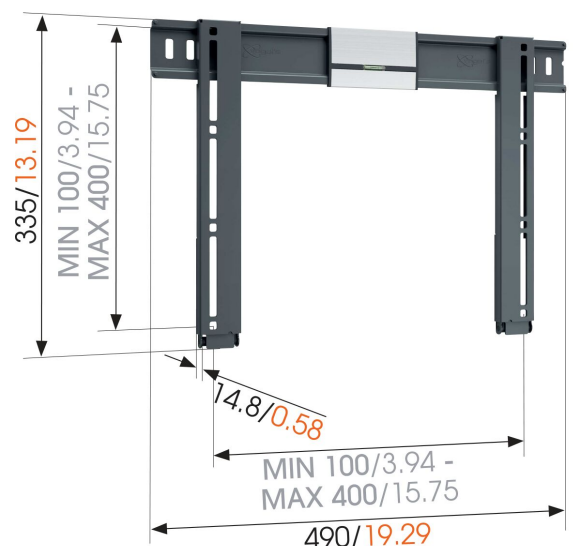

## THIN 405 ExtraThin Platte tv-beugel

### Belangrijke voordelen

- Bevestig je tv op slechts 1,5 cm van de muur
- De servicepositie zorgt ervoor dat je gemakkelijk bij kabels kunt komen.
- Hang je beugel precies recht dankzij de meegeleverde waterpas!
- Teken het eerste boorgat gemakkelijk af met behulp van de TV Mount Guide App!
- Ideaal voor OLED tv's

### Extra dunne, vaste tv-beugel voor dunne tv's

De muurbeugel THIN 405 is geschikt voor tv's van 26" tot 55" (66-140 cm) en kan maximaal 25 kg dragen. Ook geschikt voor OLED televisies. Na montage is de muurbeugel nauwelijks zichtbaar. Afstand tot de muur is slechts 15 mm.

### Specificaties

Artikelnummer (SKU)	8394050
Kleur	Zwart
EAN enkele doos	8712285334887
Productgrootte	M
TÜV-gecertificeerd	Ja
Garantie	Levenslang
Min. grootte beeldscherm (inch)	26
Max. grootte beeldscherm (inch)	55
Max. laadgewicht (kg/Lbs)	25 / 55.12
Min. hole pattern	100mm x 100mm
Max. hole pattern	400mm x 400mm
Max. formaat bout	M8
Max. hoogte van interface (mm)	337
Max. breedte van interface (mm)	490
Certificeringen	TÜV
Max. horizontaal gatenpatroon (mm)	400
Max. verticaal gatenpatroon (mm)	400
Min. afstand tot de muur (mm / inch)	15 / 0.59
Onderhoudspositie	Ja
Waterpas inbegrepen	Ja
Universeel of vast gatenpatroon	Universeel