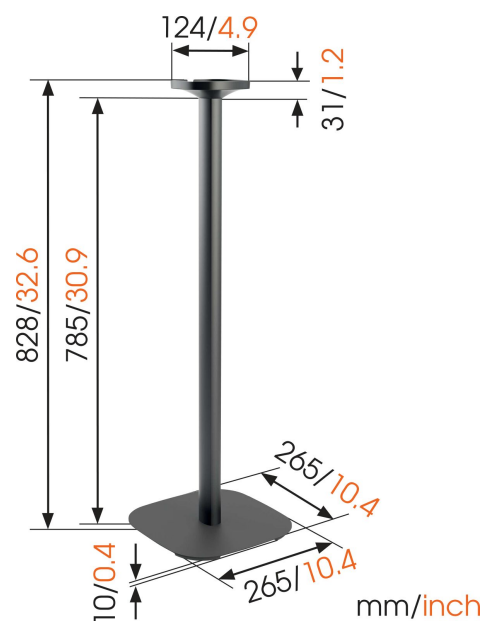

SOUND 4301 Højttaler gulvstand til SONOS ONE (SL) & PLAY:1 (hvid)

Største fordele

- Indbygget forlængerledning
- Få den perfekte lytteposition hvor som helst i rummet

Få; mere ud af din Sonos One (SL) & Play:1

Nu kan du integrere din Sonos One (SL) & Play:1-højttaler uden problemer i dit interiør ved at placere den på; en gulvstander fra Vogels til SOUND 4301. Med en højde på; 82 cm løfter gulvstanderen din højttaler til lytteniveau, når du sidder ned – det sted, hvor højttalere lyder bedst. Skab din perfekte Sonos-lytteposition, hvor som helst i din stue. Vogels gulvstander sørger for sikker understøttelse til din Sonos One (SL) & Play:1, og den leveres i sort eller hvid, så; den matcher farven på; din højttaler. Det er let at installere den, takket være det forhå;ndssamlede højttalerbeslag og en indbygget forlængerledning.

SOUND 4301 Højtaler gulvstand til SONOS ONE (SL) & PLAY:1 (hvid)

Specifikationer

Maks. vægtbelastning (kg)	5
Maks. vægtbelastning (Lbs)	11.02
Kabelstyring	Indbygget kabelstyring
Vaterpas medfølger	Ja
Højtalermodeller	Sonos PLAY:1 Sonos One
Varenummer	8153021
EAN enkelt pakke	8712285341465
Farve	Hvid
Certificeringer	TÜV
TÜV-certificeret	Ja
Garanti	5 år