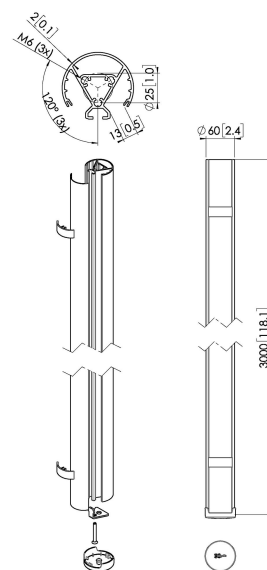

PUC 2430 Palo 300 cm, colore nero

Benefici chiave

- Design esclusivo e raffinato
- Componenti modulari
- Gestione del cablaggio
- Adatta anche per soffitti inclinati
- Facile da installare

Il PUC 2430 è un tubo da 300 cm (118.1 pollici) e fa parte del sistema modulare Connect-it con il quale è possibile creare una soluzione di fissaggio a soffitto per schermi di piccole e medie dimensioni.

PUC 2430 Palo 300 cm, colore nero

Specifiche

Numero dell'articolo (SKU)	7224300
Colore	Nero
EAN scatola singola	8712285344541
Lunghezza	3000
Larghezza	60
Certificazione TÜV	Sì
Garanzia	5 anni
Massimo peso di carico (kg/Lbs)	40 / 88.18
Schermi back-to-back	False