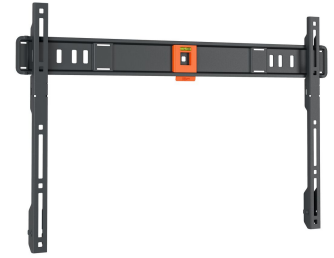

## TVM 1605 Soporte TV Fijo

### Beneficios clave

- Espacio mínimo con respecto a la pared (solo 2,2 cm)
- SoffLock™: fija tu televisor de forma sencilla
- Nivel de burbuja incluido

### Soporte de pared para TV planos para TV de entre 40 y 100 pulgadas

¿Quieres montar tu bonito TV de pantalla plana en la pared de forma rápida y fácil? Este soporte de pared para TV QUICK Fixed te lo pone fácil. El soporte de pared para TV es apto para TV de entre 40 y 100 pulgadas que pesen hasta 75 kg. El soporte de pared asegura la TV firmemente en su lugar. No tiene función de giro o inclinación. La instalación tarda 20 minutos como máximo. El resultado es una TV montada de forma rápida, segura y superajustada a la pared. Solo hay 2,2 cm entre la TV y la pared.

# Especificaciones

Número de artículo (SKU)	1816050
Color	Negro
Caja individual EAN	8712285353161
Tamaño de producto	L
Certificación TÜV	Si
Garantía	5 años
Tamaño mín. de pantalla (pulgadas)	40
Tamaño máx. de pantalla (pulgadas)	100
Carga máx. de peso (kg)	75
Min. hole pattern	100mm x 100mm
Max. hole pattern	600mm x 400mm
Tamaño máx. de perno	M8
Altura máx. de interfaz (mm)	428
Anchura máx. de interfaz (mm)	675
Patrón de orificio horizontal máx. (mm)	600
Patrón de orificio vertical máx. (mm)	400
Distancia mín. a la pared (mm)	22
Nivel de burbuja incluido	Si
Patrón de orificios universal o fijo	Universal