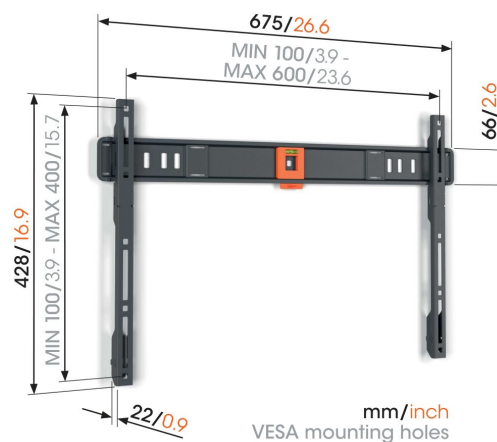

## TVM 1605 Soporte TV Fijo

### Beneficios clave

- Espacio mínimo con respecto a la pared (solo 2,2 cm)
- SoffLock™: fija tu televisor de forma sencilla
- Nivel de burbuja incluido

### Soporte de pared para TV planos para TV de entre 40 y 100 pulgadas

¿Quieres montar tu bonito TV de pantalla plana en la pared de forma rápida y fácil? Este soporte de pared para TV QUICK Fixed te lo pone fácil. El soporte de pared para TV es apto para TV de entre 40 y 100 pulgadas que pesen hasta 75 kg. El soporte de pared asegura la TV firmemente en su lugar. No tiene función de giro o inclinación. La instalación tarda 20 minutos como máximo. El resultado es una TV montada de forma rápida, segura y superajustada a la pared. Solo hay 2,2 cm entre la TV y la pared.

# Especificaciones

Número de artículo (SKU)	1816050
Color	Negro
Caja individual EAN	8712285353161
Tamaño de producto	L
Certificación TÜV	Si
Garantía	5 años
Tamaño mín. de pantalla (pulgadas)	40
Tamaño máx. de pantalla (pulgadas)	100
Carga máx. de peso (kg)	75
Min. hole pattern	100mm x 100mm
Max. hole pattern	600mm x 400mm
Tamaño máx. de perno	M8
Altura máx. de interfaz (mm)	428
Anchura máx. de interfaz (mm)	675
Patrón de orificio horizontal máx. (mm)	600
Patrón de orificio vertical máx. (mm)	400
Distancia mín. a la pared (mm)	22
Nivel de burbuja incluido	Si
Patrón de orificios universal o fijo	Universal