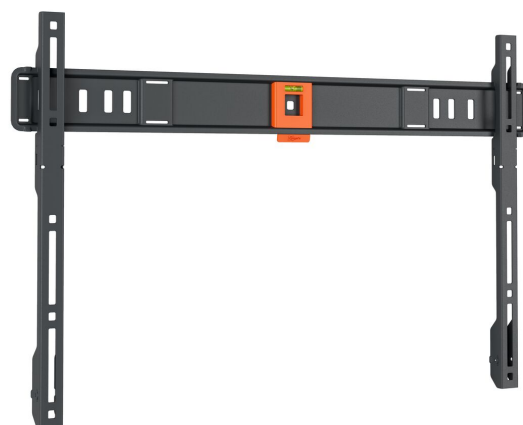

## TVM 1605 Soporte TV Fijo

### Beneficios clave

- Espacio mínimo con respecto a la pared (solo 2,2 cm)
- SoffLock™: fija tu televisor de forma sencilla
- Nivel de burbuja incluido

### Soporte de pared para TV planos para TV de entre 40 y 100 pulgadas

¿Quieres montar tu bonito TV de pantalla plana en la pared de forma rápida y fácil? Este soporte de pared para TV QUICK Fixed te lo pone fácil. El soporte de pared para TV es apto para TV de entre 40 y 100 pulgadas que pesen hasta 75 kg. El soporte de pared asegura la TV firmemente en su lugar. No tiene función de giro o inclinación. La instalación tarda 20 minutos como máximo. El resultado es una TV montada de forma rápida, segura y superajustada a la pared. Solo hay 2,2 cm entre la TV y la pared.

# Especificaciones

Número de artículo (SKU)	1816050
Color	Negro
Caja individual EAN	8712285353161
Tamaño de producto	L
Certificación TÜV	Si
Garantía	5 años
Tamaño mín. de pantalla (pulgadas)	40
Tamaño máx. de pantalla (pulgadas)	100
Carga máx. de peso (kg)	75
Min. hole pattern	100mm x 100mm
Max. hole pattern	600mm x 400mm
Tamaño máx. de perno	M8
Altura máx. de interfaz (mm)	428
Anchura máx. de interfaz (mm)	675
Patrón de orificio horizontal máx. (mm)	600
Patrón de orificio vertical máx. (mm)	400
Distancia mín. a la pared (mm)	22
Nivel de burbuja incluido	Si
Patrón de orificios universal o fijo	Universal