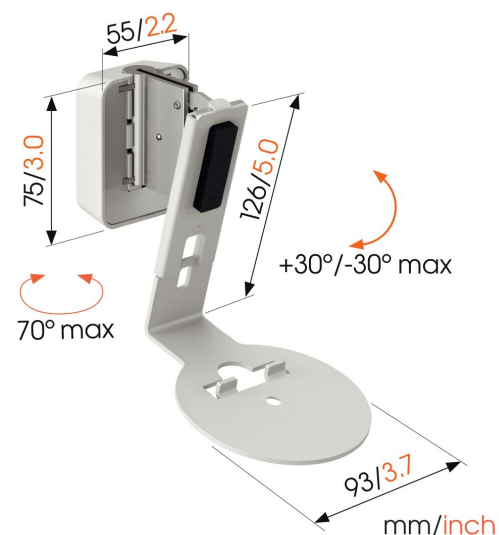

## SWM 4111 – Soporte de pared para altavoz Sonos para Era 100 (blanco)

### Beneficios clave

- Sácales más partido a tus altavoces Sonos
- Optimiza tu experiencia auditiva
- Instala tu altavoz a cualquier altura
- Cuelga tu soporte de pared de altavoz fácilmente gracias al nivel de burbuja incorporado
- Diseño visualmente atractivo

### Optimiza tu experiencia auditiva con este soporte para altavoces Sonos Era 100

Este soporte de altavoz se ha diseñado especialmente para montar los altavoces Sonos Era 100 en la pared. Con un rango de giro de hasta 70° y un rango de inclinación de 30° (hacia arriba o hacia abajo), el soporte de pared para altavoces de Vogel's te permite ajustar los altavoces al ángulo perfecto.

## **SWM 4111 –Soporte de pared para altavoz Sonos para Era 100 (blanco)**