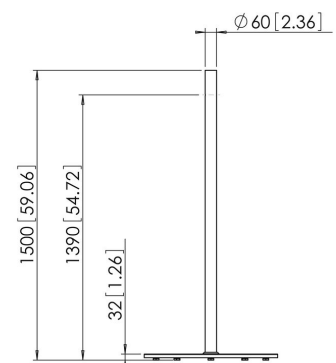

## PFF 1550 Display vloerstandaard

De PFF 1550 display-vloerstandaard maakt deel uit van het modulair systeem, waarmee u uw eigen vloeroplossing kunt creëren.

# Specificaties

Artikelnummer (SKU)	7321554
Kleur	Roestvrij staal
EAN enkele doos	8712285313783
Hoogte	1500
TÜV-gecertificeerd	Ja
Garantie	5 jaar
Min. grootte beeldscherm (inch)	19
Max. grootte beeldscherm (inch)	55
Max. laadgewicht (kg)	45
Max. afstand tot vloer vanaf midden beeldscherm (mm)	1390
Max. grootte beeldscherm (inch)	55
Min. grootte beeldscherm (inch)	19