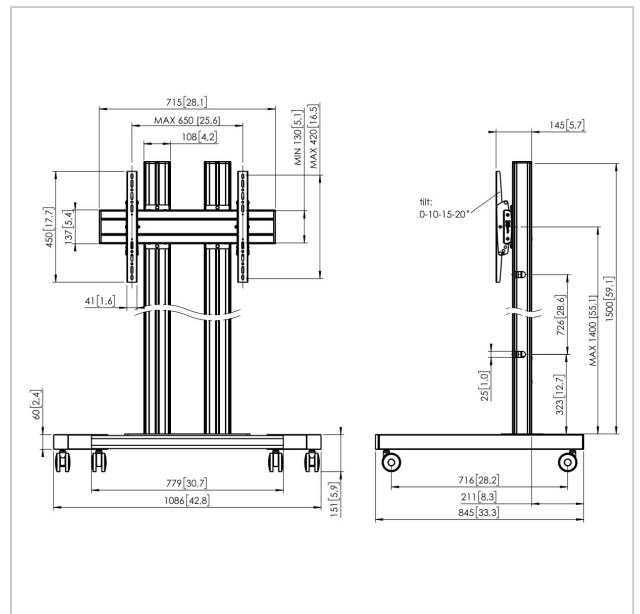

TD1564 Displaywagen

Artikelnummer (SKU)
Farbe

7953040
Schwarz

Entscheidende Vorteile

- Elegantes erstklassiges Design
- Kabelführung
- Schnelle und einfache Montage

Wagen set TD1564

Bildschirmgröße: >65" 65" Passgröße: 600x400 Max. Last: 80 kg
- 176 lbs Set bestehend aus: • 1x PFT 8530 Wagenrahmen • 2x
PUC 2715 Profil 150 cm • 1x PFB 3407 Bildschirm-Adapterstange •
1x PFS 3304 Bildschirm-Adapterstreifen

TD1564 Displaywagen

www.vogels.com

VOGEL'S HOLDING BV 2019 (c) Alle Rechte vorbehalten.
Druckfehler, technische Änderungen und Preisänderungen
vorbehalten.
Datum:2020-08-26

Technische Daten

Produkttyp-Nummer	TD1564
Artikelnummer (SKU)	7953040
Farbe	Schwarz
EAN-Einzelbox	8712285333101
Höhe	1651
Breite	1086
Tiefe	845
TÜV-zertifiziert	Ja
Neigbar	Bis zu 20° neigbar
Garantie	5 Jahre
Max. Gewichtslast (kg)	80
Min. hole pattern	100mm x 100mm
Max. hole pattern	650mm x 420mm
Max. Schraubengröße	M8
Max. Schnittstellenhöhe (mm)	450
Max. Breite der Schnittstelle (mm)	715
Max. Abstand zum Boden - zentrales Display (mm)	1551
Max. horizontale Lochung (mm)	650
Max. vertikale Lochung (mm)	420
Min. horizontale Lochung (mm)	100
Min. Bildschirmgröße (Zoll)	65
Min. vertikale Lochung (mm)	100
Universelles oder festes Lochmuster	Universell