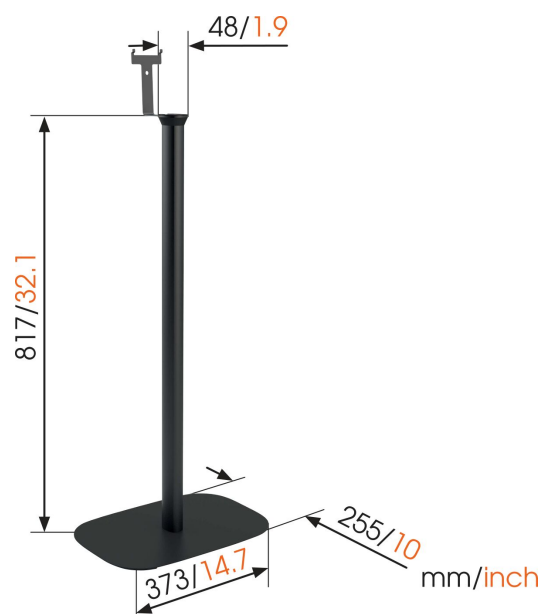

SOUND 4303 Pied d'enceinte pour Sonos PLAY:3 (noir)

Principaux avantages

- Peut être positionné à l'horizontale ou à la verticale
- Rallonge de cordon d'alimentation intégrée
- La position d'écoute parfaite, n'importe où dans la pièce

Get more out of your Sonos Play:3

Integrate your Sonos Play:3 speaker seamlessly into your interior design by placing it on a Vogel's SOUND 4303 floor stand. With a height of 82 cm, the floor stand raises your speaker to ear level when you're seated - which is where speakers sound best. Your speaker can be mounted horizontally or vertically to create the perfect Sonos listening position anywhere in the room. The Vogel's floor stand provides secure support for your Sonos Play:3 and comes in black or white to match the colour of your speaker. Installation is easy, thanks to a pre-assembled speaker interface and integrated extension power cord.

SOUND 4303 Pied d'enceinte pour Sonos PLAY:3 (noir)

Spécifications

N° d'article (SKU)	8153030
Couleur	Noir
EAN emballage unitaire	8712285329821
Hauteur	817
Largeur	373
Profondeur	255
Certifié TÜV	Oui
Garantie	5 ans
Charge max. (k/Lbs)	3 / 6.61
Certifications	TÜV
Speaker brand	Sonos
Speaker models	Sonos PLAY:3
Récompenses	Good Industrial Design Award
Épaisseur maximale du bureau	Good Industrial Design Award