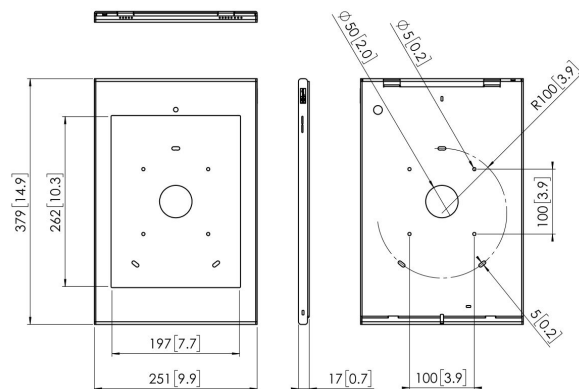

PTS 1224 TabLock dla iPad Pro 12.9; bez dostępu do przycisku „Home” (2017)

Specyfikacja

Numer artykułu (SKU)	7495334
Kolor	Srebrny
Kod EAN pojedynczego opakowania	8712285333583
Wysokość	379
Szerokość	251
Głębokość	17
Gwarancja	5-letnia
Opcje montażu biurkowego	Nieruchomy uchwyt biurkowy Nieruchomy stojak biurkowy Wolnostojący stojak biurkowy
Blokada przeciwkradzieżowa	True
Przycisk „Home” tabletu ukryty lub dostępny	Ukryty