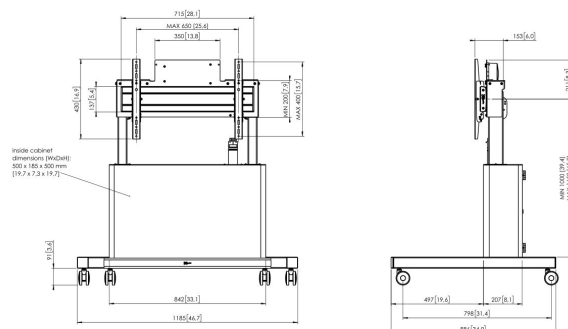

TE1164 Wózek z elektryczną regulacją

Wózka zestaw TE1164

Rozmiar ekranu: Wymiary: 600x400 Maks. obciążenie: 160 kg / 353 lbs Zestaw w skład którego wchodzi: • 1x PFTE 7111 Wózek z elektryczną regulacją wysokości i zabudową na sprzęt • 1x PFB 3407 Płyta mocująca • 1x PFS 3204 Ramiona mocujące monitora

TE1164 Wózek z elektryczną regulacją

Specyfikacja

Numer artykułu (SKU)	7911644
Kolor	Srebrny
Kod EAN pojedynczego opakowania	8712285339721
Wysokość	1861
Szerokość	1185
Głębokość	886
Certyfikat TÜV	Tak
Gwarancja	5-letnia
Min. rozmiar ekranu (cale)	42
Maks. rozmiar ekranu (cale)	86
Maks. nośność (kg/Lbs)	160 / 352.74
Certyfikaty	CE
Maks. odległość od podłogi — do środka ekranu (mm)	1650
Maks. szerokość rozkładu otworów (mm)	600
Maks. odległość pomiędzy otworami montażowymi w pionie (mm)	400
Min. odległość od podłogi — do środka ekranu (mm)	1000
Min. szerokość rozkładu otworów (mm)	100
Min. odległość pomiędzy otworami montażowymi w pionie (mm)	100
Regulacja elektryczna	Tak
Funkcja zdalnego sterowania	Tak
Regulacja wysokości (mm)	650