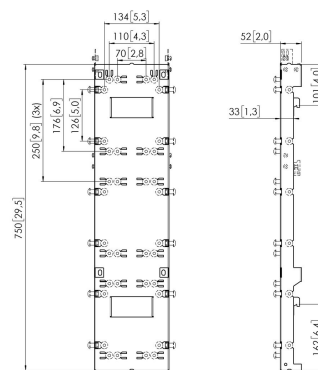

PLI 8702H3 Philips 7000series 3H

Benefici chiave

- Facile da installare
- Compatibile con Conned-it, inclusi gli accessori

PLI 8702H3 Philips 7000 Serie 3H Si tratta di un'interfaccia per montare 2 cabinet della serie Philips 7000 uno sopra l'altro. Grazie a questo prodotto possono essere installati videowall dritti e a L. Questo prodotto può essere utilizzato in combinazione con gli altri prodotti di questa serie, possiamo creare una soluzione in base al tuo videowall preferito. (PLI 8701 e PLI 8703). Vogel's For Sure

PLI 8702H3 Philips 7000series 3H

Specifiche

Numero dell'articolo (SKU)	7287020
Colore	Nero
EAN scatola singola	8712285360664
Certificazione TÜV	Sì
Garanzia	5 anni

VOGEL'S HOLDING BV (©)

Tutti i diritti riservati
Soggetto a errori di stampa,
modifiche tecniche e di prezzo.