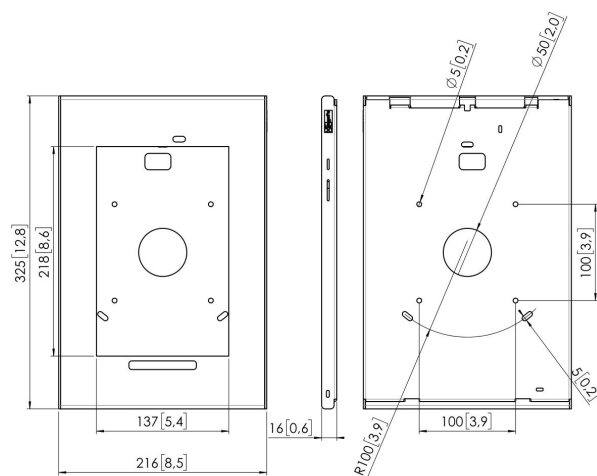

PTS 1230 TabLock per Samsung Galaxy Tab A 10.1 (2018)

Specifiche

Bloccabile
Opzioni per scrivania

Pulsante schermata principale del tablet
nascosto o accessibile

Altezza

Larghezza

Profondità

Numero dell'articolo (SKU)

EAN scatola singola

Colore

Certificazioni

Garanzia

True

Supporto da tavolo fisso Piedistallo
da tavolo fisso Piedistallo da tavolo
indipendente

Nascosto

325