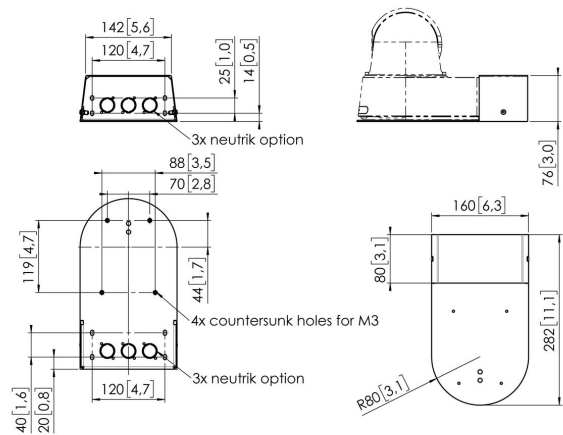

PPA 911 Camera Mount Sony SRG A40 white

Camera Mount for Sony SRG-X400, SRG-X120 en BRC-X400 TZ camera. This camera mount can be easily mounted on the wall and ceiling. Cables can be neatly hidden in the bracket.

PPA 911 Camera Mount Sony SRG A40 white

Характеристики

Длина	282
Высота	76
Ширина	160
Артикул (SKU)	7023044В
Код EAN отдельной коробки	87 12285407680
Цвет	Белый
Гарантия	5 лет

VOGEL'S HOLDING BV (©)

Все права защищены.
Возможны опечатки и
изменение технических
параметров и цен.