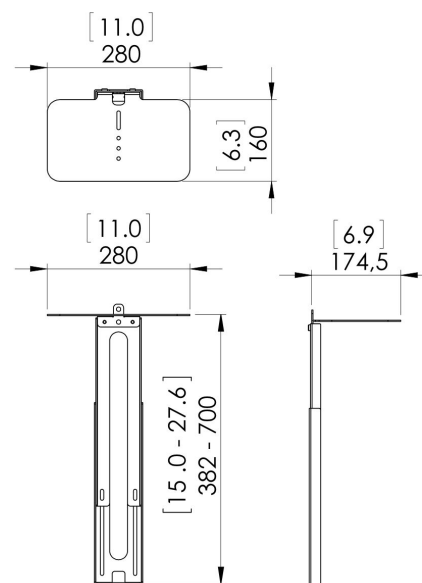

PVA 5070 Supporto AV

Con il PVA 5070 di Vogel's, si può montare una videocamera per videoconferenza e/o un altoparlante su qualsiasi barra di interfaccia Connect-it. Per questo il PVA 5070 si può utilizzare per qualsiasi soluzione Connect-it da pavimento, da soffitto o da parete. Ad esempio, il PVA 5070 è adatto per tutti i mobili di videoconferenza Vogel's e per basi da pavimento e carrelli Connect-it.

PVA 5070 Supporto AV

Specifiche

Numero dell'articolo (SKU)	7015070
Colore	Nero
EAN scatola singola	8712285329104
Altezza	382
Profondità	174
Garanzia	5 anni
Massimo peso di carico (kg/Lbs)	10 / 22.05
Dimensione massima dello schermo (pollici)	90
Dimensione minima dello schermo (pollici)	55