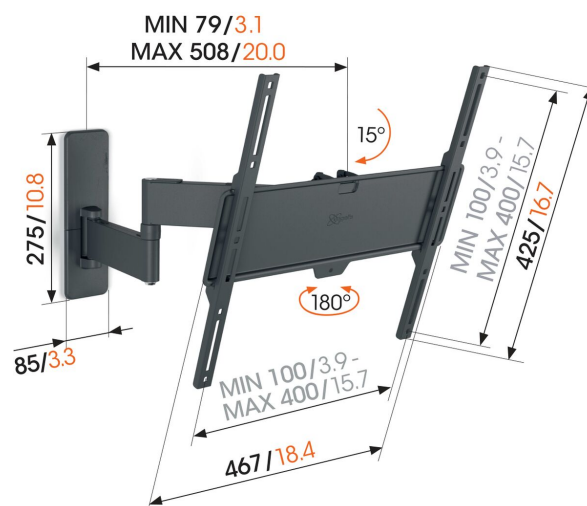

TVM 1443 Obrotowy uchwyt do telewizora

Kluczowe atuty

- Obracaj telewizor o 180° dzięki długim ramionom wynoszącym 51 cm
- Pochylanie do 15°
- Nawet po zamontowaniu telewizora możesz go bez trudu wypoziomować
- Paski kablowe dołączone do zestawu
- Poziomnica w zestawie

Uchwyt ścienny Extreme full-motion dla telewizorów o przekątnej ekranu od 32 do 65 cali

Ten uchwyt ścienny QUICK Full-Motion+ TV umożliwia oglądanie telewizji pod praktycznie każdym kątem w pomieszczeniu. Nawet ustawianie telewizora pod dowolnym kątem do ściany nie stanowi problemu. Możesz obracać uchwyt ścienny do 180° i pochylać go do wartości kąta 15°. Podobnie jak inne uchwyty ścienne QUICK TV, uchwyt ścienny QUICK Full-Motion+ jest szybki i łatwy w montażu. Możesz zamontować swój telewizor na ścianie w ciągu maksymalnie 30 minut. Przedstawiona tu wersja jest odpowiednia dla telewizorów o przekątnej ekranu od 32 do 65 cali i wadze do 25 kg.

mm/inch
VESA mounting holes

TVM 1443 Obrotowy uchwyt do telewizora

Specyfikacja

Numer artykułu (SKU)	1814430
Kolor	Czarny
Kod EAN pojedynczego opakowania	8712285349409
Rozmiar produktu	M
Wysokość	447
Szerokość	447
Certyfikat TÜV	Tak
Uchylny	Uchylny do 15°
Obrót	Pełny obrót (do 180°)
Gwarancja	5-letnia
Min. rozmiar ekranu (cale)	32
Maks. rozmiar ekranu (cale)	65
Maks. nośność (kg/Lbs)	25 / 55.12
Min. hole pattern	100mm x 100mm
Max. hole pattern	400mm x 400mm
Maks. rozmiar śrub	M8
Maks. wysokość części łączącej (mm)	425
Maks. szerokość części łączącej (mm)	476
Kabeldoorvoersysteem	Taśmy kablowe
Certyfikaty	TÜV
Maks. odległość od ściany (mm / inch)	508 / 20.00
Maks. szerokość rozkładu otworów (mm)	400
Maks. odległość pomiędzy otworami montażowymi w pionie (mm)	400
Min. odległość od ściany (mm / inch)	79 / 3.11
Min. szerokość rozkładu otworów (mm)	100
Min. odległość pomiędzy otworami montażowymi w pionie (mm)	100
Liczba punktów obrotu	3
Poziomica w zestawie	Tak
Uniwersalny lub stały rozkład otworów montażowych	Uniwersalny