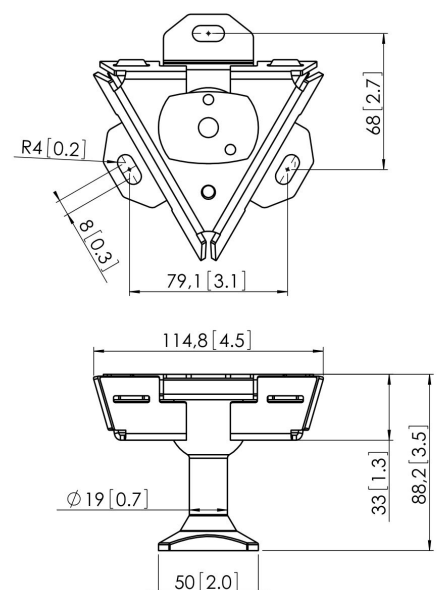

## PUC 1040 Deckenadapter multidirektional

Die PUC 1040 Deckenkonsole ist Teil des modularen Connect-it Systems, mit dem Sie Ihre eigene Deckenbefestigungslösung für kleine bis mittelgroße Bildschirme realisieren können.

## PUC 1040 Deckenadapter multidirektional

### Technische Daten

Artikelnummer (SKU)	7210404
Farbe	Silber
EAN-Einzelbox	8712285317101
TÜV-zertifiziert	Ja
Neigbar	Bis zu 90° neigbar
Drehbar	Bis zu 360°
Garantie	5 Jahre
Max. Gewichtslast (kg/Lbs)	30 / 66.14
Deckenadapter-Optionen	Geneigt (multidirektional)
Fischer enthalten	Ja
Höhenoptionen	Feste Höhe
Max. Abstand zur Decke - Mittendisplay	85
Min. Abstand zur Decke - Mittendisplay	85