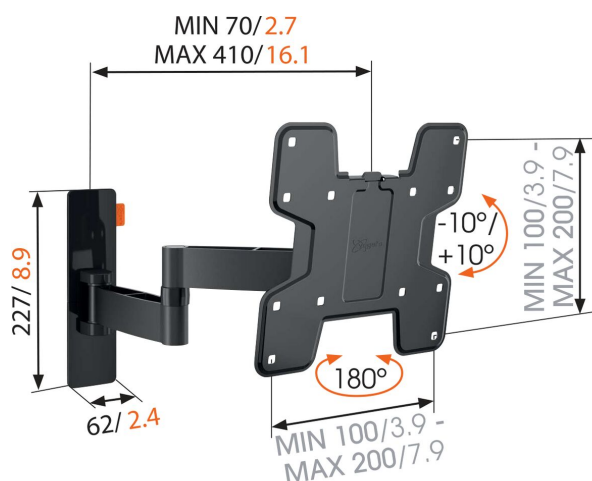

## WALL 2145 Staffa TV Girevole (nero)

### Per TV fino a 40 pollici (102 cm)

WALL 2145 è un supporto a muro durevole adatto a TV da 19 a 40 pollici (da 48 a 102 cm) con peso fino a 15 kg. Visione flessibile da qualsiasi punto della stanza. Ora puoi guardare comodamente la TV da differenti punti della stanza grazie al supporto WALL 2145 completamente orientabile di Vogel's. La visione perfetta dalla sala da pranzo e dal vicino soggiorno. Un ottimo modo per guardare i tuoi programmi televisivi preferiti da stanze differenti.

### Specifiche

Numero dell'articolo (SKU)	8353060
Colore	Nero
EAN scatola singola	8712285327742
Dimensione prodotto	S
Certificazione TÜV	SI
Inclinazione	Inclinazione -10°/+10°
Rotazione	Movimento completo (fino a 180°)
Garanzia	A vita
Dimensione minima dello schermo (pollici)	19
Dimensione massima dello schermo (pollici)	40
Massimo peso di carico (kg)	15
Dimensione massima del bullone	M8
Altezza massima dell'interfaccia (mm)	301
Larghezza massima dell'interfaccia (mm)	302
Distanza massima dal muro (mm)	410
Distanza minime dal muro (mm)	70
Numero di punti perno	3
Struttura con misure standard o universali	Fisso