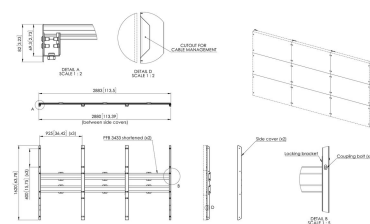

INT8201 LED wall interface voor LG 130" (LAAF serie)

Belangrijke voordelen

- Makkelijk te installeren en onderhouden
- Snel te installeren
- Oplossing voor iedere configuratie
- Fraai design
- TÜV-5 gecertificeerd

Vogel's heeft een complete videowall interface kit samengesteld voor het maken van een LED wall met de LG 130 inch All-in-one LAAF serie.

INT8201 LED wall interface voor LG 130" (LAAF serie)

Specificaties

Artikelnummer (SKU)	7951260
Kleur	Zwart
EAN enkele doos	8712285352300
TÜV-gecertificeerd	Ja
Garantie	5 jaar
Positie	Horizontaal

VOGEL'S HOLDING BV (©)

Alle rechten voorbehouden.
Drukfouten, technische
aanpassingen en prijswijzigingen
voorbehouden.