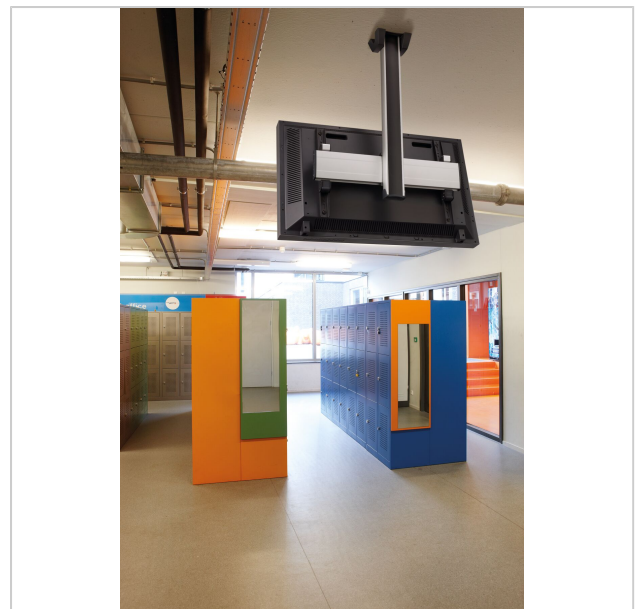

C0844B Deckenbefestigung fest

Artikelnummer (SKU)
Farbe

7950010
Schwarz

Entscheidende Vorteile

- Elegantes erstklassiges Design
- Kabelführung
- Schnelle und einfache Montage

Deckenbefestigung set C0844

Bildschirmgröße: Passgröße: 400x400Max. Last: 80 kg - 176 lbs
 Set bestehend aus: • 1x PUC 1060 Deckenadapter fest • 1x PUC 2508 Profil 80 cm • 1x PFB 3405 Bildschirm-Adapterstange • 1x PFS 3304 Bildschirm-Adapterstreifen

C0844B Deckenbefestigung fest

www.vogels.com

VOGEL'S HOLDING BV 2019 (c) Alle Rechte vorbehalten.
Vorbehaltlich Druckfehler, technischer und Preisänderungen.
Datum:2019-05-22

Technische Daten

Produkttyp-Nummer	C0844
Artikelnummer (SKU)	7950010
Farbe	Schwarz
EAN-Einzelbox	8712285332128
Länge	800
Breite	515
Tiefe	127
TÜV-zertifiziert	Ja
Neigbar	Bis zu 20° neigbar
Garantie	5 Jahre
Max. Gewichtslast (kg)	80
Min. hole pattern	100mm x 100mm
Max. hole pattern	450mm x 420mm
Max. Schraubengröße	M8
Max. Schnittstellenhöhe (mm)	450
Max. Breite der Schnittstelle (mm)	515
Autolock	True
Deckenarten	Flachdecke
Fischer enthalten	Ja
Max. Abstand zur Decke -	700
Mittendisplay	
Max. horizontale Lochung (mm)	450
Max. Bildschirmgröße (Zoll)	65
Max. vertikale Lochung (mm)	420
Min. horizontale Lochung (mm)	100
Min. vertikale Lochung (mm)	100