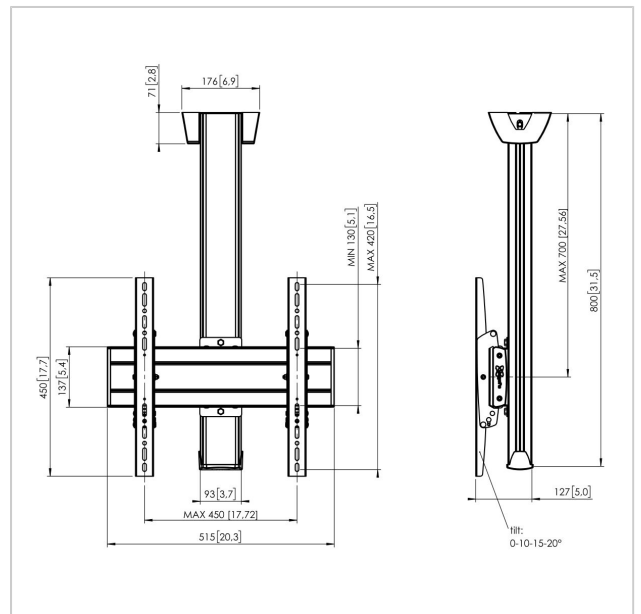

C0844B Deckenbefestigung fest

Artikelnummer (SKU)
Farbe

7950010
Schwarz

Entscheidende Vorteile

- Elegantes erstklassiges Design
- Kabelführung
- Schnelle und einfache Montage

Deckenbefestigung set C0844

Bildschirmgröße: Passgröße: 400x400Max. Last: 80 kg - 176 lbs
 Set bestehend aus: • 1x PUC 1060 Deckenadapter fest • 1x PUC 2508 Profil 80 cm • 1x PFB 3405 Bildschirm-Adapterstange • 1x PFS 3304 Bildschirm-Adapterstreifen

C0844B Deckenbefestigung fest

www.vogels.com

VOGEL'S HOLDING BV 2019 (c) Alle Rechte vorbehalten.
Vorbehaltlich Druckfehler, technischer und Preisänderungen.
Datum:2019-05-22

Technische Daten

Produkttyp-Nummer	C0844
Artikelnummer (SKU)	7950010
Farbe	Schwarz
EAN-Einzelbox	8712285332128
Länge	800
Breite	515
Tiefe	127
TÜV-zertifiziert	Ja
Neigbar	Bis zu 20° neigbar
Garantie	5 Jahre
Max. Gewichtslast (kg)	80
Min. hole pattern	100mm x 100mm
Max. hole pattern	450mm x 420mm
Max. Schraubengröße	M8
Max. Schnittstellenhöhe (mm)	450
Max. Breite der Schnittstelle (mm)	515
Autolock	True
Deckenarten	Flachdecke
Fischer enthalten	Ja
Max. Abstand zur Decke -	700
Mittendisplay	
Max. horizontale Lochung (mm)	450
Max. Bildschirmgröße (Zoll)	65
Max. vertikale Lochung (mm)	420
Min. horizontale Lochung (mm)	100
Min. vertikale Lochung (mm)	100

Universelles oder festes
Lochmuster

Universell