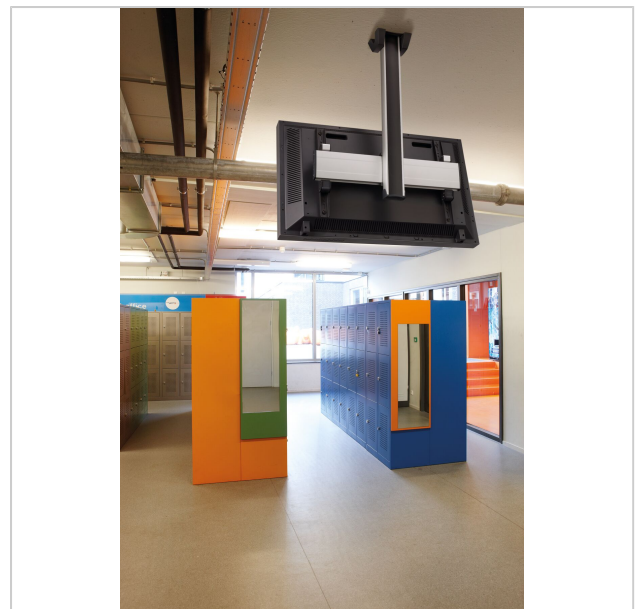

C0844B Deckenbefestigung fest

Artikelnummer (SKU)
Farbe

7950010
Schwarz

Entscheidende Vorteile

- Elegantes erstklassiges Design
- Kabelführung
- Schnelle und einfache Montage

Deckenbefestigung set C0844

Bildschirmgröße: Passgröße: 400x400Max. Last: 80 kg - 176 lbs
 Set bestehend aus: • 1x PUC 1060 Deckenadapter fest • 1x PUC 2508 Profil 80 cm • 1x PFB 3405 Bildschirm-Adapterstange • 1x PFS 3304 Bildschirm-Adapterstreifen

C0844B Deckenbefestigung fest

VOGEL'S HOLDING BV 2019 (c) Alle Rechte vorbehalten.
 Druckfehler, technische Änderungen und Preisänderungen
 vorbehalten.
 Datum:2020-08-26

www.vogels.com

Technische Daten

Produkttyp-Nummer	C0844	Universelles oder festes	Universell
Artikelnummer (SKU)	7950010	Lochmuster	
Farbe	Schwarz		
EAN-Einzelbox	8712285332128		
Länge	800		
Breite	515		
Tiefe	127		
TÜV-zertifiziert	Ja		
Neigbar	Bis zu 20° neigbar		
Garantie	5 Jahre		
Max. Gewichtslast (kg)	80		
Min. hole pattern	100mm x 100mm		
Max. hole pattern	450mm x 420mm		
Max. Schraubengröße	M8		
Max. Schnittstellenhöhe (mm)	450		
Max. Breite der Schnittstelle (mm)	515		
Autolock	True		
Deckenarten	Flachdecke		
Fischer enthalten	Ja		
Max. Abstand zur Decke -	700		
Mittendisplay			
Max. horizontale Lochung (mm)	450		
Max. Bildschirmgröße (Zoll)	65		
Max. vertikale Lochung (mm)	420		
Min. horizontale Lochung (mm)	100		
Min. vertikale Lochung (mm)	100		