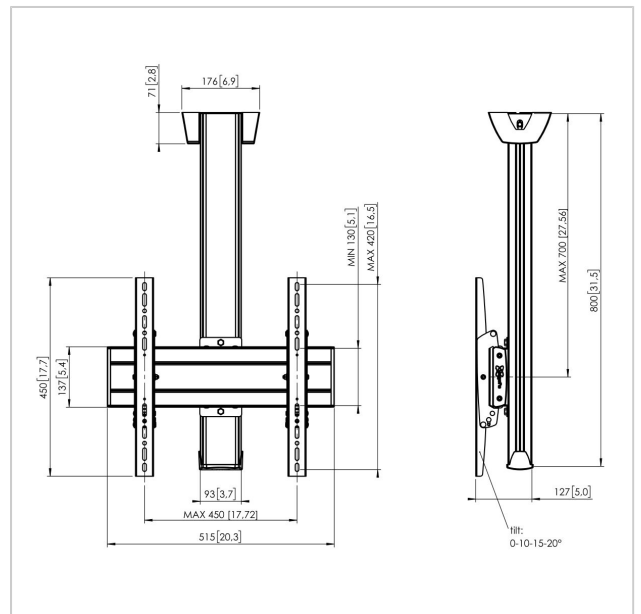

C0844B Deckenbefestigung fest

Artikelnummer (SKU)
Farbe

7950010
Schwarz

Entscheidende Vorteile

- Elegantes erstklassiges Design
- Kabelführung
- Schnelle und einfache Montage

Deckenbefestigung set C0844

Bildschirmgröße: Passgröße: 400x400Max. Last: 80 kg - 176 lbs
 Set bestehend aus: • 1x PUC 1060 Deckenadapter fest • 1x PUC 2508 Profil 80 cm • 1x PFB 3405 Bildschirm-Adapterstange • 1x PFS 3304 Bildschirm-Adapterstreifen

C0844B Deckenbefestigung fest

VOGEL'S HOLDING BV 2019 (c) Alle Rechte vorbehalten.
 Druckfehler, technische Änderungen und Preisänderungen
 vorbehalten.
 Datum:2020-08-26

www.vogels.com

Technische Daten

Produkttyp-Nummer	C0844	Universelles oder festes	Universell
Artikelnummer (SKU)	7950010	Lochmuster	
Farbe	Schwarz		
EAN-Einzelbox	8712285332128		
Länge	800		
Breite	515		
Tiefe	127		
TÜV-zertifiziert	Ja		
Neigbar	Bis zu 20° neigbar		
Garantie	5 Jahre		
Max. Gewichtslast (kg)	80		
Min. hole pattern	100mm x 100mm		
Max. hole pattern	450mm x 420mm		
Max. Schraubengröße	M8		
Max. Schnittstellenhöhe (mm)	450		
Max. Breite der Schnittstelle (mm)	515		
Autolock	True		
Deckenarten	Flachdecke		
Fischer enthalten	Ja		
Max. Abstand zur Decke -	700		
Mittendisplay			
Max. horizontale Lochung (mm)	450		
Max. Bildschirmgröße (Zoll)	65		
Max. vertikale Lochung (mm)	420		
Min. horizontale Lochung (mm)	100		
Min. vertikale Lochung (mm)	100		