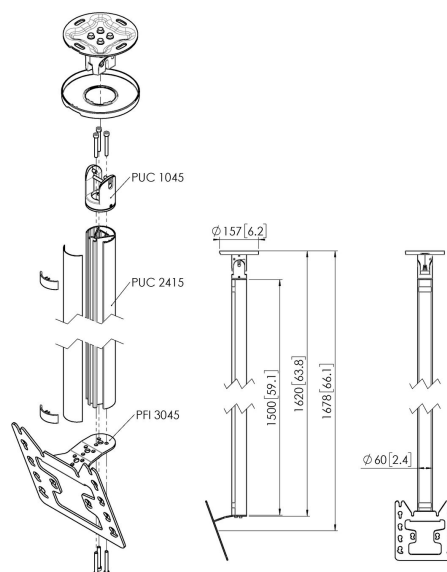

CT241522B Uchwyt sufitowa

Kluczowe atuty

- Stylowy i profesjonalny design
- Łatwy montaż

Uchwyt sufitowa zestaw CT241522

Rozmiar ekranu: Maks. obciążenie: 200x200 Wymiary: 30 kg - 66 lbs Zestaw w skład którego wchodzi: • 1x PUC Płyta sufitowa uchylna-obrotowa • 1x PUC 2415 Profil 150 cm • 1x PFI 3045 Mocujące monitora

CT241522B Uchwyt sufitowa

Specyfikacja

Numer artykułu (SKU)	7955040
Kolor	Czarny
Kod EAN pojedynczego opakowania	8712285347009
Długość	1620
Szerokość	130
Głębokość	450
Certyfikat TÜV	Tak
Uchylny	Uchylny do 20°
Obrót	Do 360°
Gwarancja	5-letnia
Maks. nośność (kg/Lbs)	30 / 66.14
Maks. rozmiar śrub	M8
Maks. wysokość części łączącej (mm)	253
Maks. szerokość części łączącej (mm)	240
Rodzaje sufitów	Sufit płaski/nachylony
Warianty wysokości	Stała wysokość
Funkcja poziomowania	Poziomowanie w poziomie po montażu
Maks. odległość od sufitu — do środka ekranu (mm)	1678
Maks. szerokość rozkładu otworów (mm)	200
Maks. rozmiar ekranu (cale)	43
Maks. odległość pomiędzy otworami montażowymi w pionie (mm)	200
Min. szerokość rozkładu otworów (mm)	100
Min. rozmiar ekranu (cale)	19
Min. odległość pomiędzy otworami montażowymi w pionie (mm)	100
Orientacja	Poziomy/pionowy
Uniwersalny lub stały rozkład otworów montażowych	Nieruchomy