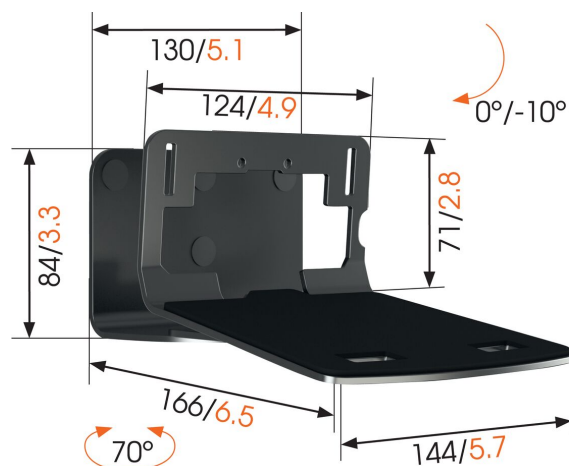

## SOUND 3205 Support enceinte (blanc)

### Principaux avantages

- Matériel de montage inclus spécifique pour SONOS PLAY:5 (Gen 2)/Five et Denon HEOS 5/7
- Facile à installer

### Tirez le meilleur de votre haut-parleur

Intégrez parfaitement votre haut-parleur dans votre design intérieur en le montant n'importe où au mur grâce au support mural Vogel's SOUND 3205. Installez le support mural en position haute ou basse, hors de la vue ou en plein champ de vision. L'important débattement horizontal (70°) et vertical (10° vers le bas) vous permet de toujours sélectionner l'angle de haut-parleur qui vous offrira le meilleur son. Ce support de haut-parleur plat garantit une fixation parfaitement sûre de votre haut-parleur et est disponible en noir ou blanc en fonction de la couleur de votre haut-parleur.