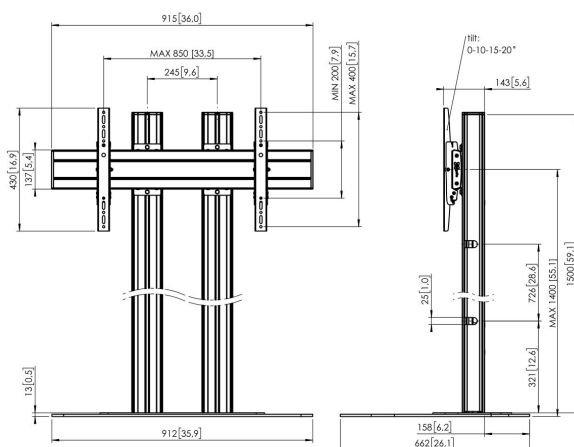

FD1584S Supporto da pavimento

Supporto da pavimento kit FD1584

Dimensioni schermo: >65"65" Fitment: 800x400 Carico massimo: 160 kg - 352.7 lbs Kit si compone di: • 1x PFF 7030 Piastra a pavimento • 2x PUC 2715 Palo 150 cm • 1x PFB 3409 barra d'interfaccia per schermi • 1x PFS 3204 banda d'interfaccia per schermi

FD1584S Supporto da pavimento

Specifiche

Numero dell'articolo (SKU)	7951054
Colore	Argento
EAN scatola singola	8712285332685
Altezza	1500
Larghezza	912
Profondità	662
Certificazione TÜV	Si
Inclinazione	Inclinazione -3°/+3°
Garanzia	5 anni
Massimo peso di carico (kg)	160
Min. hole pattern	100mm x 100mm
Max. hole pattern	850mm x 400mm
Dimensione massima del bullone	M8
Altezza massima dell'interfaccia (mm)	430
Larghezza massima dell'interfaccia (mm)	915
Distanza massima dal pavimento - centro di visione (mm)	1400
Disposizione orizzontale massima del foro di montaggio (mm)	850
Disposizione verticale massima del foro di montaggio (mm)	400
Disposizione orizzontale minime del foro di montaggio (mm)	100
Dimensione minima dello schermo (pollici)	65
Disposizione verticale minime del foro di montaggio (mm)	100
Struttura con misure standard o universali	Universale