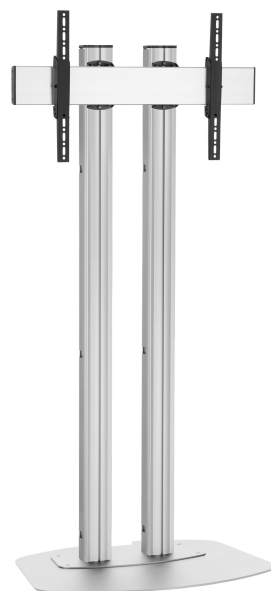

FD1584S Supporto da pavimento

Supporto da pavimento kit FD1584

Dimensioni schermo: >65"65" Fitment: 800x400 Carico massimo: 160 kg - 352.7 lbs Kit si compone di: • 1x PFF 7030 Piastra a pavimento • 2x PUC 2715 Palo 150 cm • 1x PFB 3409 barra d'interfaccia per schermi • 1x PFS 3204 banda d'interfaccia per schermi

FD1584S Supporto da pavimento

Specifiche

Numero dell'articolo (SKU)	7951054
Colore	Argento
EAN scatola singola	8712285332685
Altezza	1500
Larghezza	912
Profondità	662
Certificazione TÜV	Si
Inclinazione	Inclinazione -3°/+3°
Garanzia	5 anni
Massimo peso di carico (kg)	160
Min. hole pattern	100mm x 100mm
Max. hole pattern	850mm x 400mm
Dimensione massima del bullone	M8
Altezza massima dell'interfaccia (mm)	430
Larghezza massima dell'interfaccia (mm)	915
Distanza massima dal pavimento - centro di visione (mm)	1400
Disposizione orizzontale massima del foro di montaggio (mm)	850
Disposizione verticale massima del foro di montaggio (mm)	400
Disposizione orizzontale minime del foro di montaggio (mm)	100
Dimensione minima dello schermo (pollici)	65
Disposizione verticale minime del foro di montaggio (mm)	100
Struttura con misure standard o universali	Universale