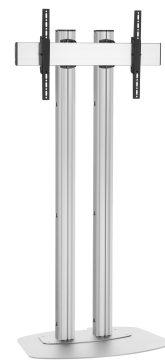

FD1584S Supporto da pavimento

Supporto da pavimento kit FD1584

Dimensioni schermo: >65"65" Fitment: 800x400 Carico massimo: 160 kg - 352.7 lbs Kit si compone di: • 1x PFF 7030 Piastra a pavimento • 2x PUC 2715 Palo 150 cm • 1x PFB 3409 barra d'interfaccia per schermi • 1x PFS 3204 banda d'interfaccia per schermi

FD1584S Supporto da pavimento

Specifiche

Numero dell'articolo (SKU)	7951054
Colore	Argento
EAN scatola singola	8712285332685
Altezza	1500
Larghezza	912
Profondità	662
Certificazione TÜV	Si
Inclinazione	Inclinazione -3°/+3°
Garanzia	5 anni
Massimo peso di carico (kg)	160
Min. hole pattern	100mm x 100mm
Max. hole pattern	850mm x 400mm
Dimensione massima del bullone	M8
Altezza massima dell'interfaccia (mm)	430
Larghezza massima dell'interfaccia (mm)	915
Distanza massima dal pavimento - centro di visione (mm)	1400
Disposizione orizzontale massima del foro di montaggio (mm)	850
Disposizione verticale massima del foro di montaggio (mm)	400
Disposizione orizzontale minime del foro di montaggio (mm)	100
Dimensione minima dello schermo (pollici)	65
Disposizione verticale minime del foro di montaggio (mm)	100
Struttura con misure standard o universali	Universale